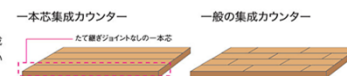

- ・ シングルドア 樹脂両ツバ納まり
- ・ 引き戸 直付けレール納まり
- ・ クローゼット 直付けレール納まり
- ・ 収納両開き / 3方枠納まり

COLORSELECTION COUNTER

植林木の美しい質感を大切にしたい。こだわりの一本芯カウンターです。

細かなピースをつないで1枚にした集成材とは異なり、集成材（アース®・集成材 ニュージーパイン®）の一本芯タイプでは、まっすぐに伸びる美しい木質をお楽しみいただくことができます。長さが2mを超えるカウンターにこそふさわしい仕様です。