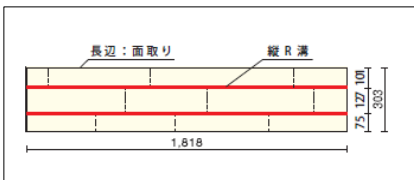

● 断面図 (mm)

高級家具にも採用されている0.5mm単板を使用することで、天然木そのままの美しさや肌触りを感じることができます。