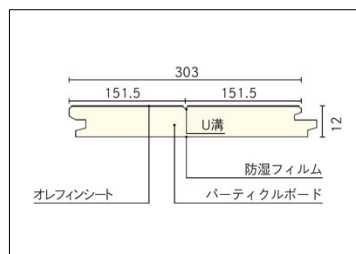

コンビットリアージュEV

環境へ配慮したエコロジーかつ高性能、天然木之美しさを再現したフローリング

1. F☆☆☆☆ 4 VOC 低 VOC 抗菌 汚れに強い プリワックス ひっかき傷に強い すり傷に強い キャスターに強い へこみに強い 車椅子対応 ホットカーペット対応 床暖房対応

■ 仕様

- 長さ × 幅 × 厚さ (mm) ... 1,818 × 303 × 12.0
- 梱包入数 ... 6枚/束 (≒ 3.31㎡ / 1坪入)

- 平面概念図 (mm)

- 断面図 (mm)

玄関廻り部材

■ オレフィンシート

ポリプロピレン、ポリエチレンなど、炭素のみで構成され、燃やすと水と二酸化炭素などになる樹脂のシートです。燃焼時に塩化水素ガスやダイオキシンがほとんど発生しません。

■ 100%再利用の基材を使用

基材には、建築工事の際に発生する廃材を100%再利用(接着剤は除く)。環境へ配慮した商品となっております。

テーパを持たせたサネ形状により、嵌合(かんごう)作業も楽に。