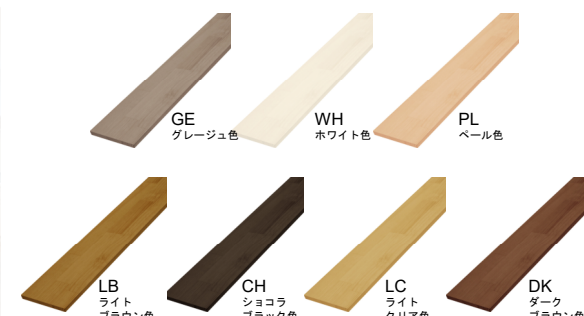

COLORSELECTION COUNTER

植林木の美しい質感を大切にしたい。こだわりの一本芯カウンターです。

細かなピースをつないで1枚にした集成材とは異なり、集成材（アース®・集成材 ニュージーパイン®）の一本芯タイプでは、まっすぐに伸びる美しい木質をお楽しみいただくことができます。長さが2mを超えるカウンターにこそふさわしい仕様です。