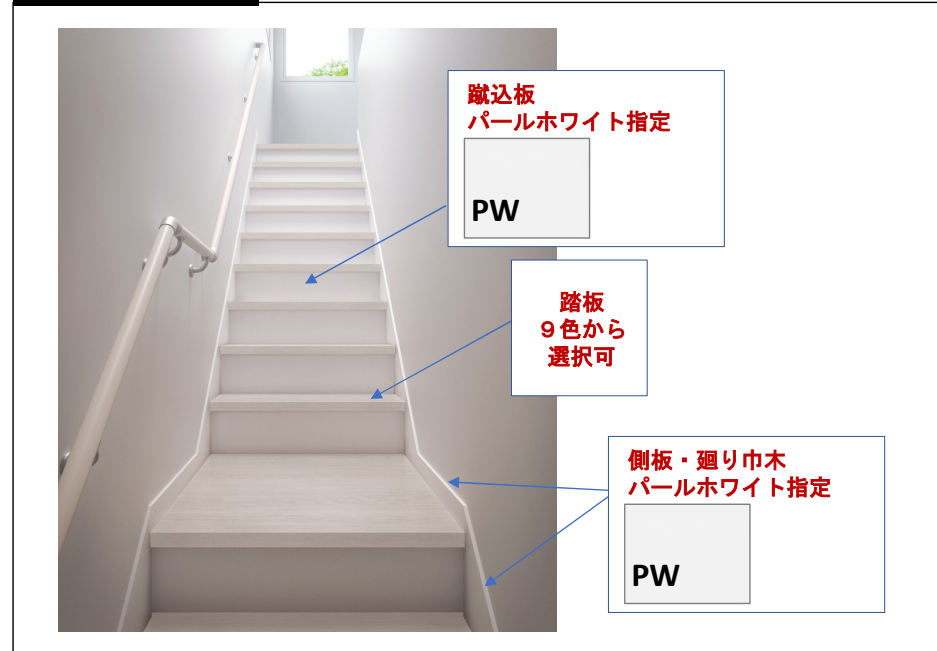

EB Technology

強靱な塗膜で、擦り傷、汚れ、
日光に強いEBコーティング層

導管・木肌・テクスチャーの
凹凸感を創出する
透明エンボス・オレフィンフィルム

素材・デザインを表現する意匠印刷層

着色ベース・オレフィンフィルム

階段設定

丸棒手摺 35φ (金具：シンプルタイプ)

安全に配慮した35φシリーズ

・手すりは、踏板同色仕様です。

エンドエルボー金具

シルバー色

入隅コーナーブラケット

シルバー色

壁取付ブラケット

シルバー色

平面勾配ブラケット