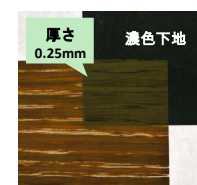

世界の銘木を厳選した0.5mm単板が、木の風合いを表現しました。

仕様

- 長さ × 幅 × 厚さ (mm) ... 1,818 × 303 × 12.0
- 梱包入数 ... 6枚/束 (≒3.31㎡/1坪入)

● 断面図 (mm)

高級家具にも採用されている0.5mm単板を使用することで、天然木そのままの美しさや肌触りを感じることができます。

0.25mmの単板は、「下地色の影響を受けるため着色が必要になります。そのため、天然木の美しさを損なってしまいます。」

トライウッド階段

木目をシートで美しく表現。

『EBコーティング』技術を用いた強靱な塗膜で、
傷にも強く、暮らしに寄り添う階段です。

□ グレージュ色
(オーク柄)

□ ホワイト色
(アッシュ柄)

□ ペール色
(メープル柄)

□ ライトブラウン色
(ブラックチェリー柄)

□ ダークブラウン色
(ウォールナット柄)