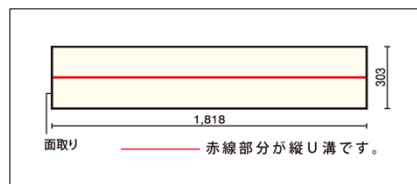

DK ダークブラウン色 (ウォールナット柄)

CH ショコラブラック色 (オーク柄)

GE グレージュ色 (オーク柄)

CW クリーミーホワイト色 (シカモア柄)

LE ライトグレージュ色 (チョークドオーク柄)

■ 仕様

- 長さ × 幅 × 厚さ (mm) ... 1,818 × 303 × 12.0
- 梱包入数 ... 6枚/束 (≒ 3.31㎡ / 1坪入)

- 平面概念図 (mm)