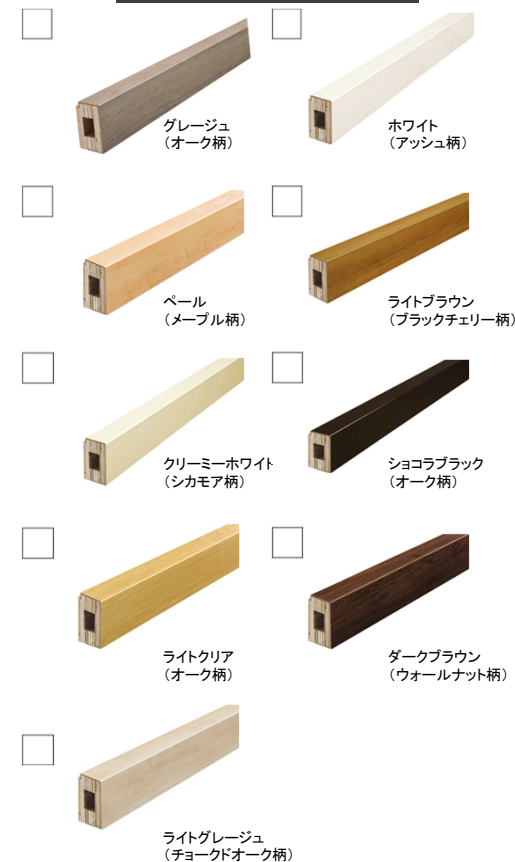

玄関廻り部材

■ オレフィンシート

ポリプロピレン、ポリエチレンなど、炭素のみで構成され、燃やすと水と二酸化炭素などになる樹脂のシートです。燃焼時に塩化水素ガスやダイオキシンがほとんど発生しません。

■ 100%再利用の基材を使用

基材には、建築工事の際に発生する廃材を100%再利用(接着剤は除く)。環境へ配慮した商品となっております。

テーパを持たせたサネ形状により、嵌合(かんごう)作業も楽に。