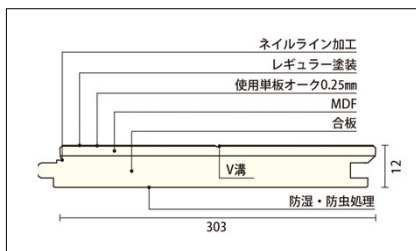

LB ライトブラウン色 (ブラックチェリー柄)

DK ダークブラウン色 (ウォールナット柄)

CH ショコラブラック色 (オーク柄)

GE グレージュ色 (オーク柄)

仕様

- 長さ × 幅 × 厚さ (mm) ... 1,818 × 303 × 12.0
- 梱包入数 ... 6枚/束 (≒ 3.31㎡/1坪入)

● 平面概念図 (mm)

● 断面図 (mm)