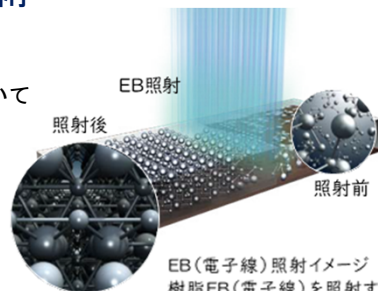

トライウッド階段

木目をシートで美しく表現。

『EBコーティング』技術を用いた強靱な塗膜で、
傷にも強く、暮らしに寄り添う階段です。

□ グレージュ色
(オーク柄)

□ ホワイト色
(アッシュ柄)

□ ペール色
(メープル柄)

□ ライトブラウン色
(ブラックチェリー柄)

□ ダークブラウン色
(ウォールナット柄)

□ ショコラブラック色
(オーク柄)

□ ライトクリア色
(オーク柄)

□ ライトグレージュ色
(チョコドオーク柄)

□ クリーミーホワイト色
(シカモア柄)

EBコーティング技術

(Electron Beam : 電子線)

電子線 (Electron Beam) を用いて
樹脂や塗膜を高機能化させ、
耐久性を向上させるとともに、
傷や汚れに強く、
美しさを持続させる技術です。

EB (電子線) 照射イメージ
樹脂EB (電子線) を照射することで、
瞬時に強靱な塗膜や樹脂層を形成します。

EB Technology

強靱な塗膜で、擦り傷、汚れ、
日光に強いEBコーティング層

導管・木肌・テクスチャーの
凹凸感を創出する
透明エンボス・オレフィンフィルム

素材・デザインを表現する意匠印刷層

着色ベース・オレフィンフィルム

階段設定

丸棒手摺 35φ (金具：シンプルタイプ)

安全に配慮した35φシリーズ

・手すりは、踏板同色仕様です。

エンドエルボー金具

シルバー色

入隅コーナーブラケット

シルバー色

壁取付ブラケット

シルバー色

平面勾配ブラケット