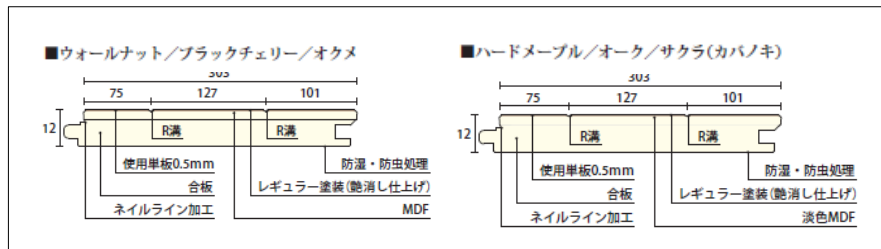

● 断面図 (mm)

高級家具にも採用されている0.5mm単板を使用することで、天然木そのままの美しさや肌触りを感じることができます。

0.25mmの単板は、「下地色の影響を受けるため着色が必要になります。そのため、天然木の美しさを損なってしまいます。」