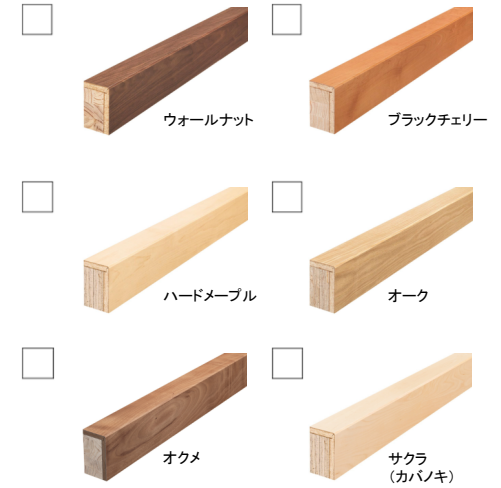

LB ライトブラウン色 (ブラックチェリー柄)

DK ダークブラウン色 (ウォールナット柄)

CH ショコラブラック色 (オーク柄)

GE グレージュ色 (オーク柄)

仕様

- 長さ × 幅 × 厚さ (mm) ... 1,818 × 303 × 12.0
- 梱包入数 ... 6枚/束 (≒ 3.31㎡/1坪入)

● 平面概念図 (mm)

● 断面図 (mm)

■ 人気のオークの表面単板にブラッシングを施すことで木目をより引き立てました。また、肌触り感もお楽しみいただけます。

コンビットグランドプラスランダム

不揃いの木幅を使うことで部屋にリズムが生まれ、天然木の様々な表情が愉しめます。

※オプション (2F : LD用)

玄関廻り部材

- ☆☆☆☆ 低VOC
- 4 VOC 基準適合
- プロテクト塗装
- 中厚貼 使用単板0.5mm
- 抗菌
- 裏面防虫処理
- G C
- 汚れに強い
- フリーワックス
- ひっかき傷に強い
- すり傷に強い
- ホットカーペット対応
- 床暖房対応