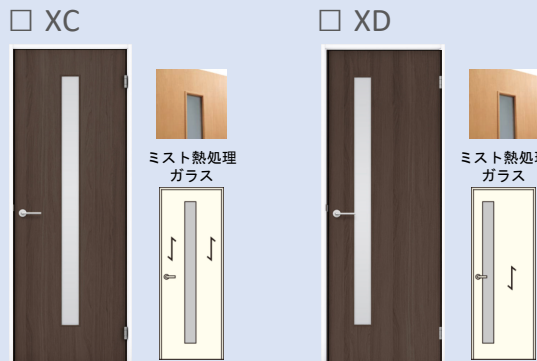

リビングドア

H2235

居室・洗面・トイレ

洋室収納扉

クローゼット/H2339
収納両開き/H2327

玄関収納

DOORETUS HANDLE

DOORETUS COLOR