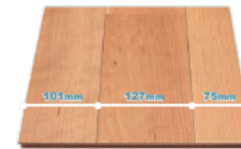

幅の違う3種類の単板のランダムピッチ