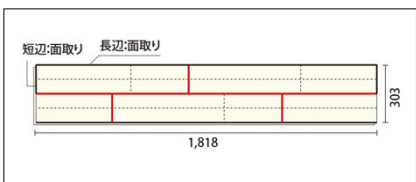

LB ライトブラウン色 (ブラックチェリー柄)

DK ダークブラウン色 (ウォールナット柄)

CH ショコラブラック色 (オーク柄)

GE グレージュ色 (オーク柄)

仕様

- 長さ × 幅 × 厚さ (mm) ... 1,818 × 303 × 12.0
- 梱包入数 ... 6枚/束 (≒ 3.31㎡/1坪入)

● 平面概念図 (mm)

● 断面図 (mm)