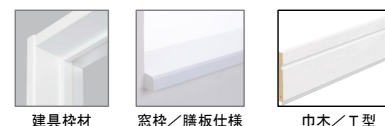

DOORETUS COLOR

「建具は長く使うものだから、お気に入りのものを選びたい。」
「家具や雑貨とのコーディネートも楽しみたい。」
そうした声にドレタスは、
多彩なカラーラインナップでお応えします。

GE **グレージュ オーク柄**
洗練された空間を彩るグレージュ。落ち着きと安らぎを添えるニュアンスカラーの魅力をお楽しみください。

WH **ホワイト メープル柄**
シンプルモダンという形容詞がふさわしい、エレガントなホワイトのデザイン。その典雅な趣は暮らしを明るくやわらかなイメージに演出します。

PL **パール メープル柄**
パールならではの明るく優美な色調。心地よいナチュラル感と気品あるたたずまいは、どんなコーディネートも幅広く楽しめます。

LB **ライトブラウンブラックチェリー柄**
高級家具にも使用されている、ブラックチェリー。木肌のでりが高級感あふれる独自の表情を醸し出し、華やかな風合いと、光沢が上質感を漂わせます。

W1 **オフホワイト木目なし**
マットな仕上がりの落ち着いたあるホワイト。白を基調とした部屋によくなじみます。

CH **ショコラブラックオーク柄**
オークの目出しブラック塗装のように、木目を残しつつ、主張すぎない色合いを再現。高級感がありながら、時間の経過を感じられるような色合いです。

LC **ライトクリアオーク柄**
トラディショナルな雰囲気でも人気の高いオークをモチーフにしたカラー。洗練とナチュラルが調和した穏やかな色調が空間に心地よいアクセントに。

DK **ダークブラウンウォールナット柄**
ウォールナット（胡桃の木）は、ヨーロッパの家具を代表する四台木材のひとつ。上品な木目柄と高級感あふれる色調が、モダンの中にシックな彩りを与えてくれます。

PW **パールホワイト木目なし**
やさしい表情のパールホワイト。パールの輝きを持った純白のホワイトは、光をやわらかに取り込んでお部屋を明るく落ち付いた雰囲気に。

- ・ 収納建具は、全てH8尺タイプ。
- ・ クローゼット：9尺以上は2ヶ所まで。
- ・ トイレ：表示錠、ライトスコープ付き。
- ・ 洗面：表示錠のみ。
- ・ アウトセットは追加。
- ・ 枠材、収納建具、玄関収納、造作材：全てパールホワイト色