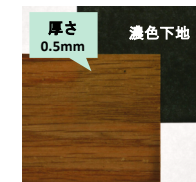

LB ライトブラウン色 (ブラックチェリー柄)

DK ダークブラウン色 (ウォールナット柄)

CH ショコラブラック色 (オーク柄)

GE グレージュ色 (オーク柄)

仕様

- 長さ × 幅 × 厚さ (mm) ... 1,818 × 303 × 12.0
- 梱包入数 ... 6枚/束 (≒ 3.31㎡/1坪入)

● 平面概念図 (mm)

● 断面図 (mm)

世界の銘木を厳選した0.5mm単板が、木の風合いを表現しました。

仕様

- 長さ × 幅 × 厚さ (mm) ... 1,818 × 303 × 12.0
- 梱包入数 ... 6枚/束 (≒3.31㎡/1坪入)

● 断面図 (mm)

高級家具にも採用されている0.5mm単板を使用することで、天然木そのままの美しさや肌触りを感じることができます。

0.25mmの単板は、「下地色の影響を受けるため着色が必要になります。そのため、天然木の美しさを損なってしまいます。」