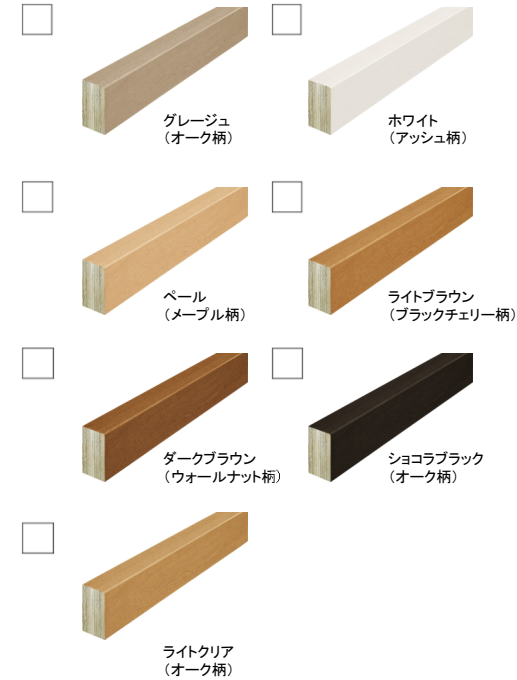

コンビットブラッシングオーク®V152

オークの木目や心地良い肌触りを最大限に引き出したフロア。

※オプション (2F : LD用)

玄関廻り部材