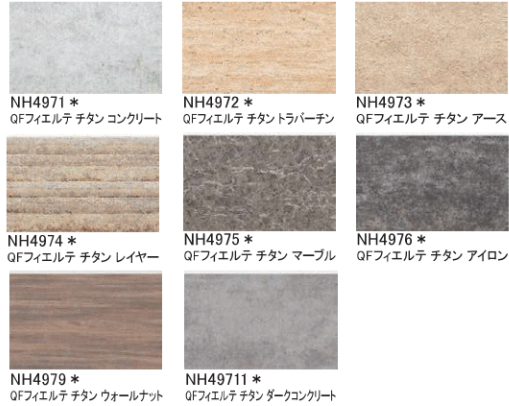

アクセント

フラットデザインパネル / ネオロック・光セラ18 **セラトピア** / ネオロック・光セラ18 ARTIER アルティエ

フラットデザインパネル フィエルテ