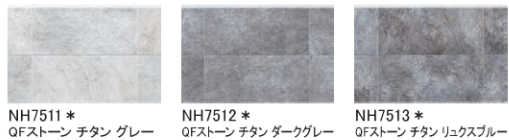

フラットデザインパネル ストーンタイル