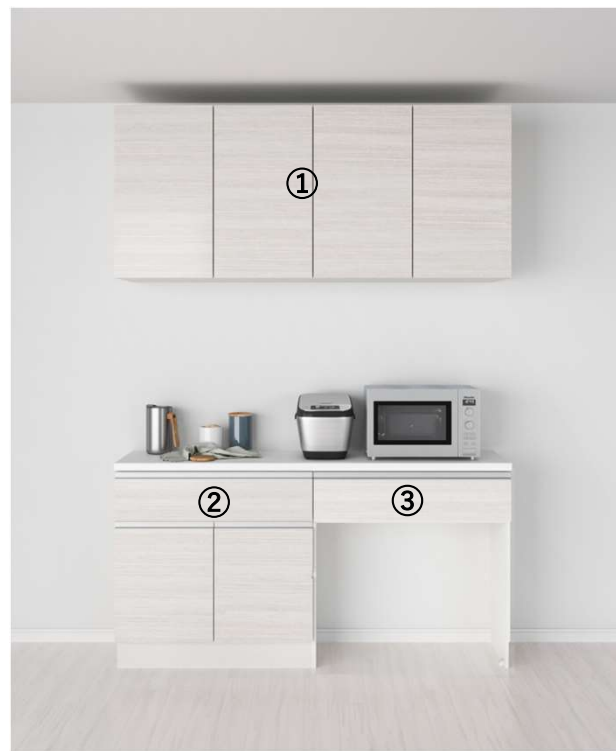

間口90cm
排気タイプ

ホーロー整流板 グリスフィルター
ソフトプッシュスイッチ 照明

周辺収納

食器棚をそろえたら、
キッチンがもっと好きな場所になった。

食器棚も色を合わせて、リビング全体をうまくコーディネート。

キッチンと同じ色で合わせることも、食器棚だけ色を変えることもできます。
お好みのキャビネットを組み合わせて、生活スタイルに合った食器棚をプランできます。

プラン構成

①吊戸棚