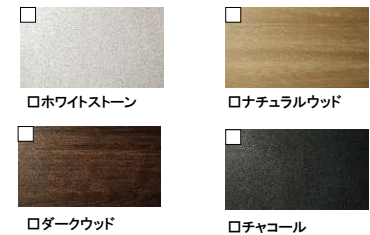

木目柄・艶消し(取手あり・**取手①**から選定してください)

※自然なテイストを表現するため、キッチンセット全体の中で木目が揃わない場合があります。

取手①(バー取手) 足元収納は取手と同色になります

木目柄・艶消し／抽象柄・艶消し(④彫り込み取手のみ)

取手④(彫り込み取手)

※足元収納の取手の色をお選び下さい。

ワークトップ(人工大理石)

美しくなめらかな質感の人工大理石です。キッチンを美しく演出します。

シンク

ステンレス

キッチンパネル

鏡面仕上げ

クリアホホワイト
マット仕上げ

※プランシュウッドは、壁パネルをつなぎ合わせる場合、柄はつながりません。

オープンキャビネット

Bタイプ 【フラット対面プラン】
リビング側部に、オープンキャビネットをご選択の場合、お選び下さい。