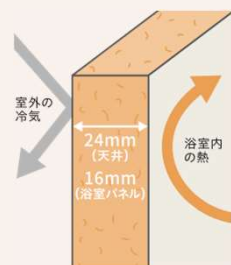

シャッター式

アイボリー

タオル掛け

スクエアタイプ

ホワイト

収納棚

スクエアタイプ(3段)

浴室全体を保温材で包み込んだあたたかい浴室。

浴室をたっぷりの保温材で包み、あたたかさを逃さないから冬場の入浴も快適です。

抜群の耐久性を誇る、鋼がベースの頑丈なホーロークリーンパネル。

高品位ホーローだからずっとお手入れカンタン。

表面のガラス質がカビの発生をしっかりとガード。キズにも強く、汚れも染み込まないので、普段のお手入れはシャワーで流すだけ。

ホーローグリーン浴室パネル

表面は親水性を持ったガラス質水をかけると汚れと壁の間に水が入り込みます。

汚れが水となじみ、流れ落ちやすくなります。

マグネットのできること広がる。

ベースが金属でマグネットがつくから、遊びにも収納にも活用できます。

「どこでもラック」を使えば、家族の成長にあわせて棚の数や位置を変更するなど、自由度の高い収納が実現。

ホーロークリーン浴室パネル

■レギュラークラス

■ハイクラス

Pタイプ FRP浴槽