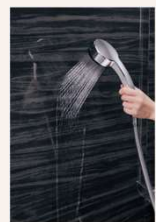

- ①暖房 冬場のヒートショック予防
- ②乾燥 雨天時に浴室内で衣類乾燥
- ③換気 浴室の湿気を取りカビ予防

ランドリーパイプ1本付

照明

天井付ミニ照明  
電球色(1灯)

LED (5.8W)

ミラー

ロングミラー

風呂フタ

シャッター式

アイボリー

タオル掛け

スクエアタイプ

ホワイト

収納棚

スクエアタイプ(3段)

浴室全体を保温材で包み込んだあたたかい浴室。

浴室をたっぷりの保温材で包み、あたたかさを逃さないから冬場の入浴も快適です。

抜群の耐久性を誇る、鋼がベースの頑丈なホーロークリーンパネル。

高品位ホーローだからずっとお手入れカンタン。

表面のガラス質がカビの発生をしっかりとガード。キズにも強く、汚れも染み込まないので、普段のお手入れはシャワーで流すだけ。

ホーローグリーン浴室パネル

表面は親水性を持ったガラス質水をかけると汚れと壁の間に水が入り込みます。

汚れが水となじみ、流れ落ちやすくなります。

マグネットのできること広がる。

ベースが金属でマグネットがつくから、遊びにも収納にも活用できます。

「どこでもラック」を使えば、家族の成長にあわせて棚の数や位置を変更するなど、自由度の高い収納が実現。

ホーロークリーン浴室パネル

■レギュラークラス

■ハイクラス

Pタイプ FRP浴槽