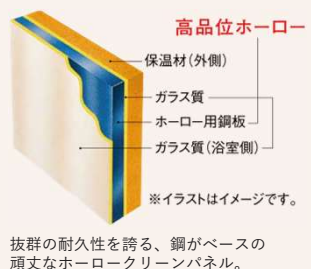

シャッター式

アイボリー

タオル掛け

スクエアタイプ

ホワイト

収納棚

スクエアタイプ(3段)

浴室全体を保温材で包み込んだあたたかい浴室。

浴室をたっぷりの保温材で包み、あたたかさを逃さないから冬場の入浴も快適です。

抜群の耐久性を誇る、鋼がベースの頑丈なホーロークリーンパネル。

高品位ホーローだからずっとお手入れカンタン。

表面のガラス質がカビの発生をしっかりとガード。キズにも強く、汚れも染み込まないので、普段のお手入れはシャワーで流すだけ。

ホーローグリーン浴室パネル

表面は親水性を持ったガラス質水をかけると汚れと壁の間に水が入り込みます。

汚れが水となじみ、流れ落ちやすくなります。

マグネットのできること広がる。

ベースが金属でマグネットがつくから、遊びにも収納にも活用できます。

「どこでもラック」を使えば、家族の成長にあわせて棚の数や位置を変更するなど、自由度の高い収納が実現。

ホーロークリーン浴室パネル

■レギュラークラス

■ハイクラス

Pタイプ FRP浴槽