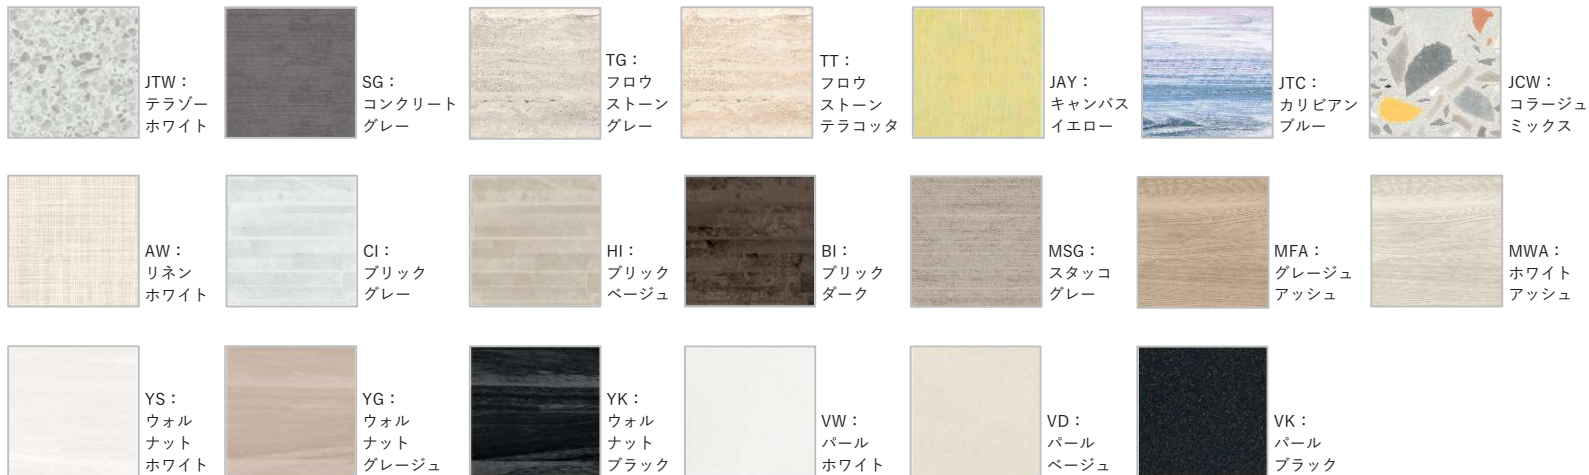

汚れが水となじみ、流れ落ちやすくなります。

マグネットのできること広がる。

ベースが金属でマグネットがつくから、遊びにも収納にも活用できます。

「どこでもラック」を使えば、家族の成長にあわせて棚の数や位置を変更するなど、自由度の高い収納が実現。

ホーロークリーン浴室パネル

■レギュラークラス

■ハイクラス

Pタイプ FRP浴槽

エプロンカラー

カラーの入り方

レギュラー/ハイクラス  
1面デザイン

収納棚

カウンター

FRPフロア