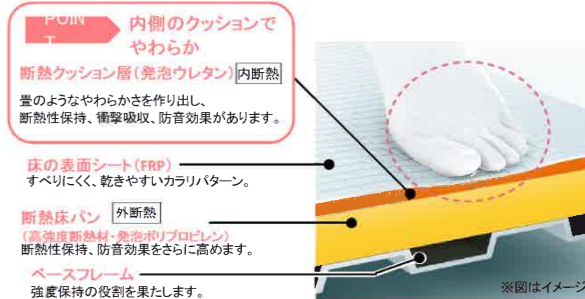

お掃除ラクラクほっカラリ床

簡単お手入れで「翌朝カラリ」
毎日の足元を気持ちよく

ひざをついても痛くないやわらかさ

床表面に特殊処理を施した親水層の効果で、皮脂汚れと床の間に水が入り込み、汚れ落ちがスムーズに。ブラシでのお掃除がラクラクです。

お掃除ラクラクほっカラリ床は床の内側にクッション層を持っています。そのクッション層が畳のようなやわらかさを実現。同時に断熱材の役割も果たすので冬場の一歩目もヒヤッとしません。

ゆるリラ浴槽

お風呂の中ではゆったり心からくつろいで
ゆるりとリラックス

※画像はイメージ

ひとたび浴槽に身をあずけると、自然と気持ちもほぐれてしあわせな気分になれる「ゆるリラ浴槽」。頭と首をしっかり支え、背中を包み込み身体にかかる圧力を分散。想像以上にすんなりとリラックスする姿勢になります。

魔法びん浴槽

ずっとポカポカ
最後の1人まであたたかい保温機能
浴槽を断熱材で包み込んだ魔法びんのような構造で、お湯の温かさを保ちます。

魔法びん浴槽
(JIS高断熱浴槽準拠)

※画像はイメージ

コンフォートウェーブシャワー(3モード・ミスト)

やさしい肌当たりのきめ細かいミスト洗浄

お掃除ラクラクカウンター

ぐるりと一周手が届く
まるで浮島のようなデザイン

壁や浴槽と離すことで、汚れがたまりにくいデザインに。掃除のしにくかったカウンターの奥や側面、カウンターの下、壁際まで手が届き、お掃除が簡単です。

浴槽