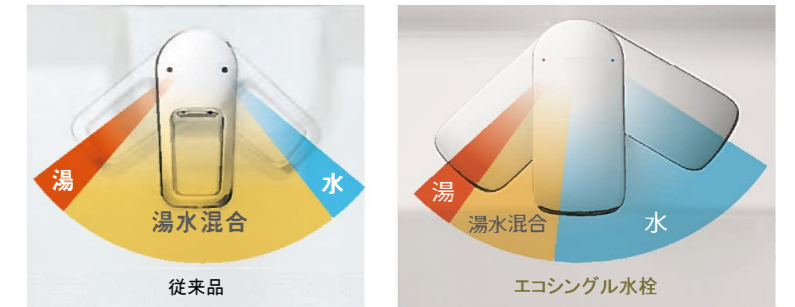

機能紹介

すべり台ボウル

泡や髪がスイスイ流れるすべり台ボウル

※画像はイメージ

水がコーナーの排水口へまっすぐに流れる設計。泡や髪の毛をスイスイすべるように押し流すので、使うたびにキレイにお手入れもラクラクです。

収納キャビネット

しっかり入り、出し入れしやすい 2段引き出し

静かに閉まる
サイレントレール仕様

※画像はイメージ

小物から大きな物、日用品のストックまで使い勝手にあわせて効率よく収納できます。ひと目で見渡せるので出し入れもかんたんです。

タッチレスワイドLED照明

環境や衛生性にも配慮

センサーに手をかざすだけで、照明のオン・オフができ清潔です。間口いっぱいのLED照明が広範囲を均一に明るく照らします。

※画像はイメージ

エコシングル®水栓

お湯と水を、きちんと使い分けてエコに

水だけ使うつもりでも、気づかないうちに給湯機が作動しがちだった従来品。エコシングル水栓なら、レバー中央部まで水のみ吐水。しかも、湯との境に「カチッ」というクリック感を設け、お湯のムダ使いを防げます。

暮らしに溶け込む、上質感と使いやすさ。
どんな空間にもぴったりフィットし、毎日の洗面シーンをもっと心地よく便利にします。

扉カラー

W: ハナシエホワイト
取っ手: ラウンド(シルバー)

Z: ライトウッドN
取っ手: ラウンド(シルバー)

P: ミディアムウッドN
取っ手: ラウンド(シルバー)

M: ロイヤルブラウン
取っ手: スクエア(ブラック)

カウンターカラー

ホワイト

バックパネル(鏡タイプ)

機能性もデザイン性も高めたバックパネル

鏡の映り込みが、より広い空間を演出する「バックパネル」

■鏡タイプなので、空間を広く見せる視覚効果があります。