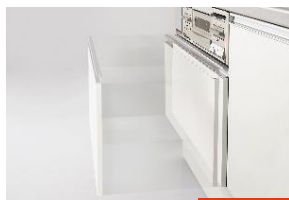

高品質サイレントレール

シンク前収納

やさしく静かに閉まるダンパー機構を搭載。
静かに閉まる上に、収納物を入れても軽々と
引き出せる上質な使用感も魅力です。
また、奥行きすべてを引き出せる
「フルエクステンションレール」です。
(耐荷重20kg・コンロ横引出しを除く)

フルエクステンションレール

ラップホルダー
ロック付き包丁差

扉裏のラップホルダーは、さまざまな小物を
立てられるので少しの開け閉めで取り出せます。
ロック付の包丁差しは小さなお子様がいても
安全・安心です。