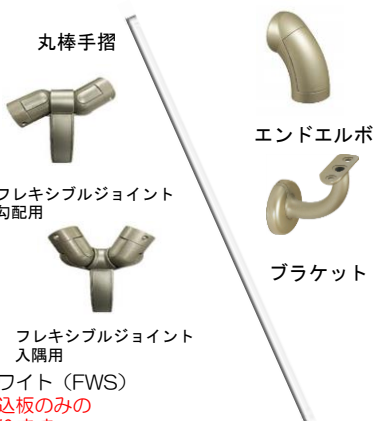

## STAIRS

KSGC階段

スモークナット (SNT)

ファインホワイト (FWS)  
※側板・蹴込板のみの  
御対応になります。

## 手摺 マルボ21