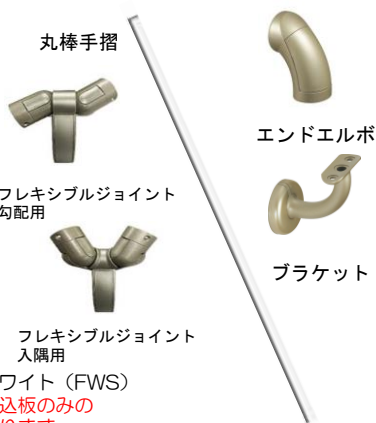

ブラックチェリー (BCHT)

- ホットカーペットOK
- 抗菌加工
- ワックスフリー
- 汚れが落ちやすい
- へこみ傷に強い
- キャスター/車イスOK
- すり傷に強い
- 摩耗に強い

★★★★ 低 VOC

STAIRS

KSGC階段

ホワイトアッシュ (WAS)

ハードメイプル (HMP)

ブラックチェリー (BCH)

スモークナット (SNT)

ファインホワイト (FWS)
※側板・蹴込板のみの
御対応になります。

手摺 マルポ21

丸棒手摺

エンドエルボ

フレキシブルジョイント
勾配用

ブラケット

フレキシブルジョイント
入隅用