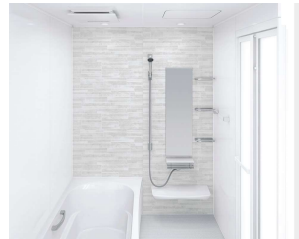

汚れが水となじみ、流れ落ちやすくなります。

マグネットでできること広がる。

ベースが金属でマグネットがつくから、遊びにも収納にも活用できます。

「どこでもラック」を使えば、家族の成長にあわせて棚の数や位置を変更するなど、自由度の高い収納が実現。

ホーロークリーン浴室パネル ハイクラス <1面デザイン>

JAW :  
アジロホワイト

JTW :  
テラゾーホワイト

JAY :  
キャンパスイエロー