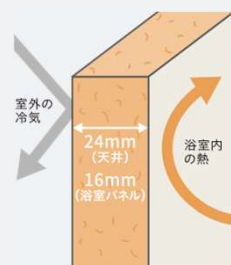

### タオル掛け

スクエアタイプ

ホワイト

浴室全体を保温材で包み込んだあたたかい浴室。

浴室をたっぶりの保温材で包み、あたたかさを逃さないから冬場の入浴も快適です。

高品位ホーローだからずっとお手入れカンタン。

表面のガラス質がカビの発生をしっかりとガード。キズにも強く、汚れも染み込まないので、普段のお手入れはシャワーで流すだけ。

ホーローグリーン浴室パネル

汚れが水となじみ、流れ落ちやすくなります。

マグネットでできること広がる。

ベースが金属でマグネットがつくから、遊びにも収納にも活用できます。

「どこでもラック」を使えば、家族の成長にあわせて棚の数や位置を変更するなど、自由度の高い収納が実現。

ホーロークリーン浴室パネル ハイクラス <1面デザイン>

JAW :  
アジロホワイト

JTW :  
テラゾーホワイト

JAY :  
キャンパスイエロー