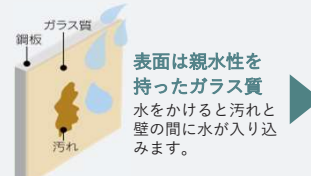

### タオル掛け

スクエアタイプ

ホワイト

浴室全体を保温材で包み込んだあたたかい浴室。

浴室をたっぶりの保温材で包み、あたたかさを逃さないから冬場の入浴も快適です。

高品位ホーローだからずっとお手入れカンタン。

表面のガラス質がカビの発生をしっかりとガード。キズにも強く、汚れも染み込まないので、普段のお手入れはシャワーで流すだけ。

ホーローグリーン浴室パネル

汚れが水となじみ、流れ落ちやすくなります。

マグネットでできること広がる。

ベースが金属でマグネットがつくから、遊びにも収納にも活用できます。

「どこでもラック」を使えば、家族の成長にあわせて棚の数や位置を変更するなど、自由度の高い収納が実現。

ホーロークリーン浴室パネル ハイクラス <1面デザイン>

JAW :  
アジロホワイト

JTW :  
テラゾーホワイト

JAY :  
キャンパスイエロー