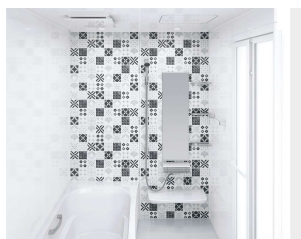

GT :
モノトーンタイル