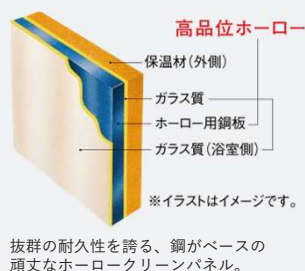

### タオル掛け

スクエアタイプ

ホワイト

浴室全体を保温材で包み込んだあたたかい浴室。

浴室をたっぶりの保温材で包み、あたたかさを逃さないから冬場の入浴も快適です。

高品位ホーローだからずっとお手入れカンタン。

表面のガラス質がカビの発生をしっかりとガード。キズにも強く、汚れも染み込まないので、普段のお手入れはシャワーで流すだけ。

ホーローグリーン浴室パネル

汚れが水となじみ、流れ落ちやすくなります。

マグネットでできること広がる。

ベースが金属でマグネットがつくから、遊びにも収納にも活用できます。

「どこでもラック」を使えば、家族の成長にあわせて棚の数や位置を変更するなど、自由度の高い収納が実現。

ホーロークリーン浴室パネル ハイクラス <1面デザイン>

JAW :  
アジロホワイト

JTW :  
テラゾーホワイト

JAY :  
キャンパスイエロー