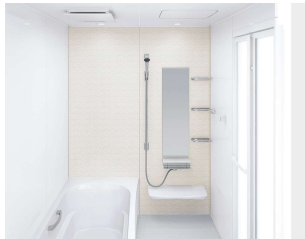

### タオル掛け

スクエアタイプ

ホワイト

浴室全体を保温材で包み込んだあたたかい浴室。

浴室をたっぶりの保温材で包み、あたたかさを逃さないから冬場の入浴も快適です。

高品位ホーローだからずっとお手入れカンタン。

表面のガラス質がカビの発生をしっかりとガード。キズにも強く、汚れも染み込まないので、普段のお手入れはシャワーで流すだけ。

ホーローグリーン浴室パネル

汚れが水となじみ、流れ落ちやすくなります。

マグネットでできること広がる。

ベースが金属でマグネットがつくから、遊びにも収納にも活用できます。

「どこでもラック」を使えば、家族の成長にあわせて棚の数や位置を変更するなど、自由度の高い収納が実現。

ホーロークリーン浴室パネル ハイクラス <1面デザイン>

JAW :  
アジロホワイト

JTW :  
テラゾーホワイト

JAY :  
キャンパスイエロー