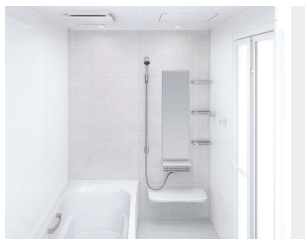

SS :
コンクリート
ホワイト