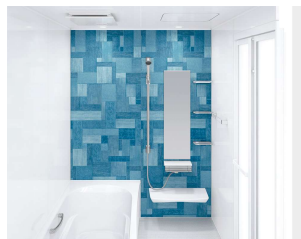

JNA :
デニムブルー