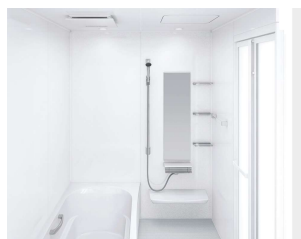

VW :
パールホワイト