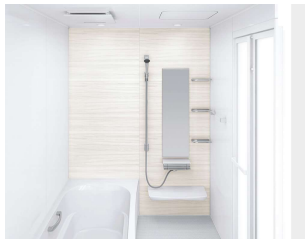

YS :
ウォルナット
ホワイト