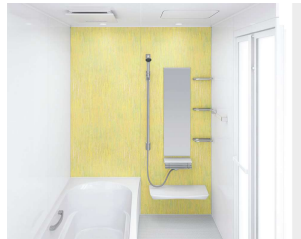

### タオル掛け

スクエアタイプ

ホワイト

浴室全体を保温材で包み込んだあたたかい浴室。

浴室をたっぶりの保温材で包み、あたたかさを逃さないから冬場の入浴も快適です。

高品位ホーローだからずっとお手入れカンタン。

表面のガラス質がカビの発生をしっかりとガード。キズにも強く、汚れも染み込まないので、普段のお手入れはシャワーで流すだけ。

ホーローグリーン浴室パネル

汚れが水となじみ、流れ落ちやすくなります。

マグネットでできること広がる。

ベースが金属でマグネットがつくから、遊びにも収納にも活用できます。

「どこでもラック」を使えば、家族の成長にあわせて棚の数や位置を変更するなど、自由度の高い収納が実現。

ホーロークリーン浴室パネル ハイクラス <1面デザイン>

JAW :  
アジロホワイト

JTW :  
テラゾーホワイト

JAY :  
キャンパスイエロー