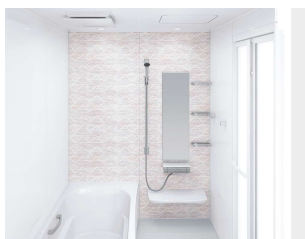

GP :
フォークロア
ピンク