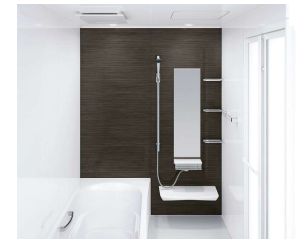

XB :
ミックスウッド
ダーク