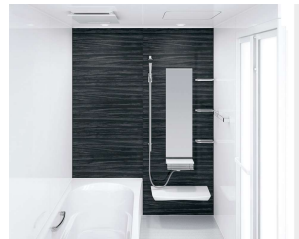

YK :
ウォルナット
ブラック