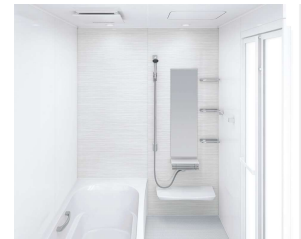

XW :
ミックスウッド
ホワイト