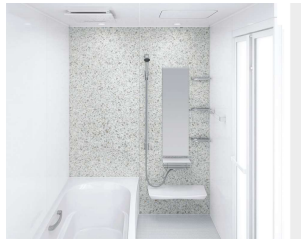

### タオル掛け

スクエアタイプ

ホワイト

浴室全体を保温材で包み込んだあたたかい浴室。

浴室をたっぶりの保温材で包み、あたたかさを逃さないから冬場の入浴も快適です。

高品位ホーローだからずっとお手入れカンタン。

表面のガラス質がカビの発生をしっかりとガード。キズにも強く、汚れも染み込まないので、普段のお手入れはシャワーで流すだけ。

ホーローグリーン浴室パネル

汚れが水となじみ、流れ落ちやすくなります。

マグネットでできること広がる。

ベースが金属でマグネットがつくから、遊びにも収納にも活用できます。

「どこでもラック」を使えば、家族の成長にあわせて棚の数や位置を変更するなど、自由度の高い収納が実現。

ホーロークリーン浴室パネル ハイクラス <1面デザイン>

JAW :  
アジロホワイト

JTW :  
テラゾーホワイト

JAY :  
キャンパスイエロー