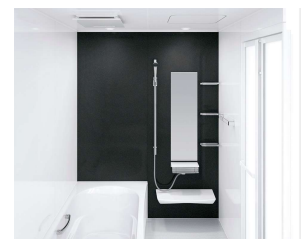

VK :
パールブラック

カラーの入り方

1面デザイン
正面パネルに
お好きなカラーを
お選びいただけます。