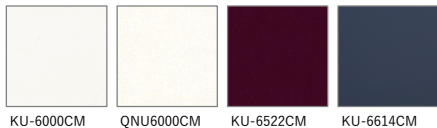

●鏡面単色

KU-6000CM QNU6000CM KU-6522CM KU-6614CM

●マット抽象

JCU10238C TJK10236C TJK10239C TJK10240C JK-800C

●鏡面木目

AYU2666CM AU-2598CM NYU2682CM NYU363CM NYU1942CM

ANU10001CM ANY2597CM LNU2664CM ANU2665CM

●マット木目