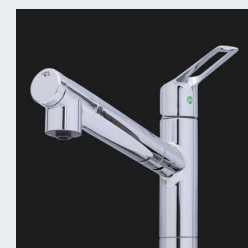

加熱調理機器

2口IHヒーター+1口ラジエントヒーター

HT-M6S KTS
間口60cm
両面焼きグリル

- フェイスカラー シルバー
- トッププレートカラー ブラック
- 光&温度センサー
- 煮込み機能

フロアキャビネット

足元スライドタイプ
ストック類や普段使わない物を分類して収納できます。

エンドパネル（ハイタイプ）

【台輪カラー】

ダークブラウン

ソフトクローズレールL仕様
引出しにかかる力を自動調節して静かに閉まり中の収納物もダメージがなく安心です。

シンク

Zシンク(ステンレスシンク)

小物置き(標準装備)

49cm
77cm

大きな鍋も洗えるワイドなサイズ。

水栓

浄水器機能付きハンドシャワー水栓

TJS-SP25ET

節湯 C1 節湯 B

シャワーヘッド シャワースプレー エコタイプ引出し 切り替え式

除去物質：5物質

Image photo

※発注後納期45日必要となります。

セミフラット対面 (スリムタイプ) ブラン W=2590mm×D=900mm×H=850mm 【シンクC48:食洗シンク横N】

Point お掃除も調理も素早くできる、家事らく素材「高品位ホーロー」

丈夫な鉄のベース 清潔なガラス質 高品位ホーロー

→ 850°Cで焼き付けて密着!

金属 ガラス質

頑丈な鉄が衝撃に強さを発揮 汚れや湿気をガラス層でシャットアウト キッチンに最適な素材です

ホーロークリーンキッチンパネル Hタイプ

※小物はオプション対応品となります。

壁の油汚れや水ハネも、サッとキレイ!