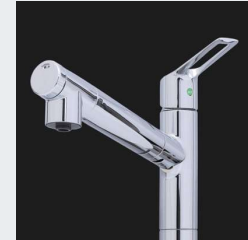

HT-M6S KTS

間口 60cm 両面焼きグリル

フェイスカラー シルバー トッププレートカラー ブラック

光&温度センサー 煮込み機能

フロアキャビネット

足元スライドタイプ

ストック類や普段使わない物を分類して収納できます。

エンドパネル (下台用)

ソフトクローズレールL仕様

引出しにかかる力を自動調節して静かに閉まり中の収納物もダメージがなく安心です。

【台輪カラー】

ダークブラウン

シンク

Zシンク(ステンレスシンク)

小物置き(標準装備)

49cm 77cm

大きな鍋も洗えるワイドなサイズ。

水栓

浄水器機能付きハンドシャワー水栓

TJS-SP25ET

節湯 C1 節湯 B

シャワーヘッド 引出し シャワースレート 切り替え式 エコタイプ

除去物質: 5物質

Image photo