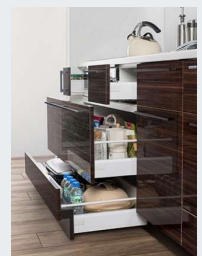

加熱調理機器

2口IHヒーター+1口ラジエントヒーター

HT-M6S KTS
間口60cm
両面焼きグリル

- フェイスカラー シルバー
- トッププレートカラー ブラック
- 光&温度センサー
- 煮込み機能

フロアキャビネット

足元スライドタイプ
ストック類や普段使わない物を分類して収納できます。

エンドパネル（ハイタイプ）

【台輪カラー】

ダークブラウン

ソフトクローズレールL仕様
引出しにかかる力を自動調節して静かに閉まり中の収納物もダメージがなく安心です。

シンク

Zシンク(ステンレスシンク)

小物置き(標準装備)

49cm
77cm

大きな鍋も洗えるワイドなサイズ。

水栓