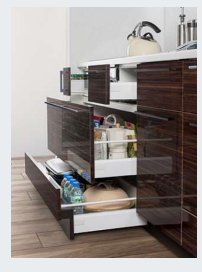

食器収納容量 40点 6コース

除菌洗浄・除菌乾燥など、6種類の機能を搭載。

ターボ噴射 除菌洗浄 除菌乾燥 カラーナビ 食器カゴ ドライキープ機能

レンジフードファン

VUA ホーロー製の整流板でお手入れをしやすいスタンダードモデル

ホーロー整流板 グリスフィルター ソフトブッシュスイッチ 照明

加熱調理機器

2口IHヒーター+1口ラジエントヒーター

HT-M6S KTS

間口 60cm 両面焼きグリル

フェイスカラー シルバー トッププレートカラー ブラック

光&温度センサー 煮込み機能

フロアキャビネット

足元スライドタイプ

ストック類や普段使わない物を分類して収納できます。

エンドパネル (下台用)