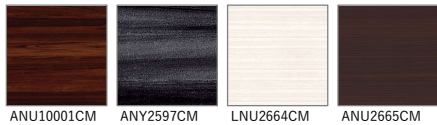

●鏡面単色

KU-6000CM QNU6000CM KU-6522CM KU-6614CM

●マット抽象

JCU10238C TJK10236C TJK10239C TJK10240C JK-800C

●鏡面木目

AYU2666CM AU-2598CM NYU2682CM NYU363CM NYU1942CM

ANU10001CM ANY2597CM LNU2664CM ANU2665CM

●マット木目