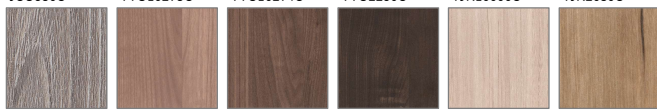

JCU536C TYU10273C TYU10274C TYU2250C TJK10006C TJK2680C TYU2686C

TJK10051C TNX10199C TNU10200C TNU10201C JNX10191C JCU533C

台輪

ホーロークリーンキッチンパネル Hタイプ