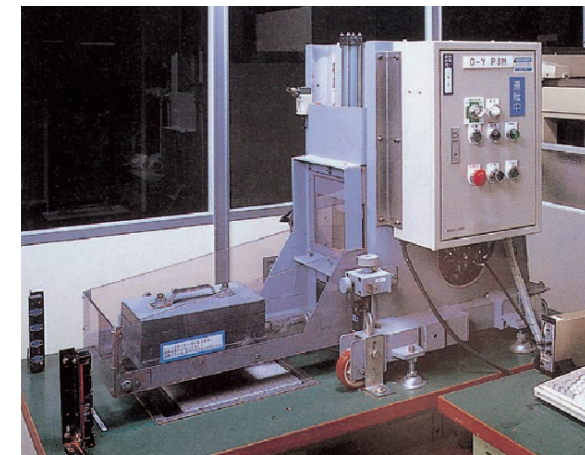

□ IPF-300/MA-14

□ IPF-300/MA-15

TECHNOLOGY

すべり安全性に優れたLIXILの床タイル。雨にぬれてもすべりにくく安心です。当社では、厳しい基準で床タイルの品質管理を行い、安全性に考慮した製品を生み出しています。

●すべり試験機は、人間工学に基づいて開発された東工大式すべり試験機を用いて評価しています。屋外床の使用場面が想定される床タイルは、環境ごとに設定した条件で品質管理を行っています。