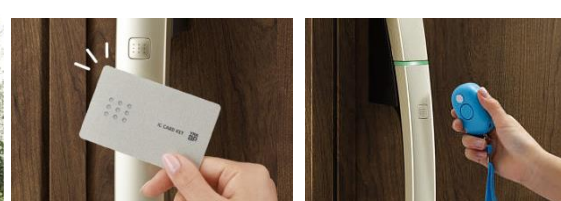

E 0 4

- J J
- K E
- A M
- Z 9
- Q S

QS : オリーブグリーン

E 0 9

- J J
- B Q
- B E
- K E
- D P
- Z 9
- X P
- B J

BJ : アイスブルーノーチェ

◆ ポケットKey仕様 ◆

リモコンを持っていれば、ハンドルのボタンを押すだけで、上下2つのカギを一度に開け閉め。離れたところからリモコン操作もできます。ICチップを内蔵したカード/シールでも施解錠できます。

ポケットKeyリモコン  
2個 (非常用カギ収納)

カードキー  
2枚

シールキー 1枚  
非常用カギ 3本

● ハンドルバリエーション

ストレートハンドル 洋風カーブハンドル

連動システムでさらに便利

玄関ドアのカギを開けるために、キッチンと玄関を行ったり来たり...

玄関まで行かずにリビングやキッチンからカギの開け閉めができます。