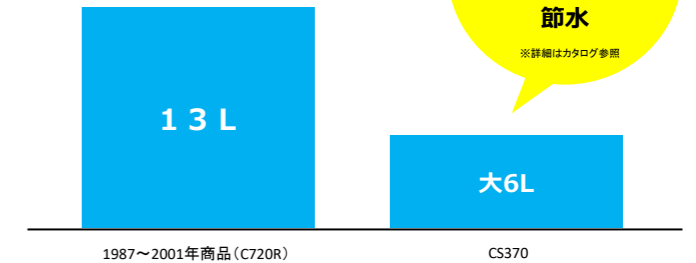

便器とタンクに一体感のある
すっきりスマートなフォルム
便器袴の清掃性にも
配慮しました。
したがってお掃除も
ラクラクです。

凹凸のない袴部分
便器とタンクに
一体感がある

節水だからエコ

少ない水でしっかり洗浄
便器標準洗浄水量は、13L便器から約50%の
大幅な節水を実現しました。

年間約10,000円節約できます

クリーン樹脂

便座・ノズル・ケースの素材に防汚効果の高い樹脂を採用。
さっとひとふきでお手入れ完了。