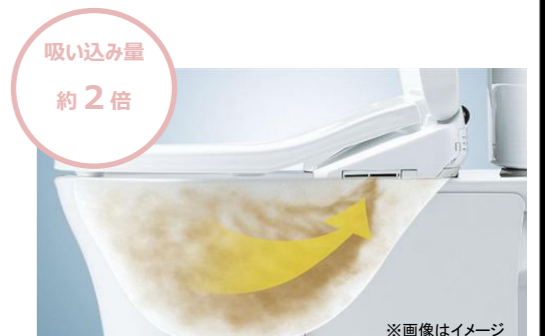

便器 紙巻器 タオルリング

「たっぶり」な洗い心地

水に空気を混ぜて、「たっぶり」と「しっかり」の洗い心地を両立した「たっぶり洗浄」

本体ワンタッチ着脱

便座の奥もお掃除ラクラク

ウォシュレット本体がカンタンに取り外せ、便座とタンクの間、本体の裏側など、拭きにくかったところもラクにお掃除できます。

オートパワー脱臭・脱臭

使用後は自動で強力脱臭

使用後は、通常の「脱臭」から吸い込み量約2倍※の「パワー脱臭」に自動で切り替わり、強力に脱臭。次の人に不快感を与えません。

吸い込み量 約2倍

※画像はイメージ