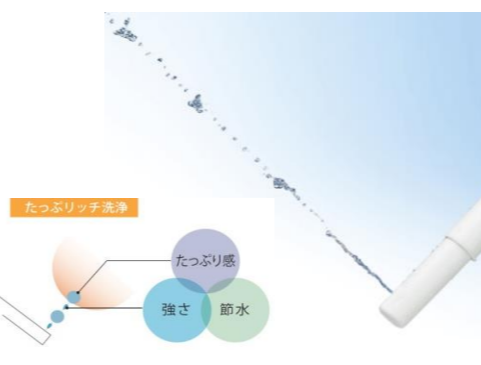

「たっぶり」な洗い心地

水に空気を混ぜて、「たっぶり」と「しっかり」の洗い心地を両立した「たっぶり洗浄」