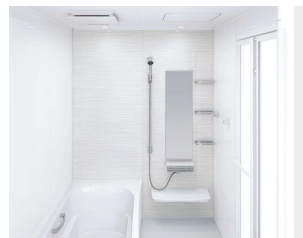

XW :
ミックスウッド
ホワイト