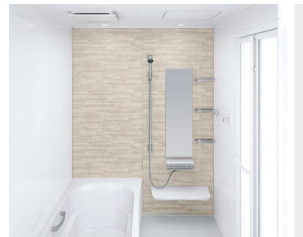

ベースが金属でマグネットがつくから、遊びにも収納にも活用できます。

「どこでもラック」を使えば、家族の成長にあわせて棚の数や位置を変更するなど、自由度の高い収納が実現。

ホーロークリーン浴室パネル ハイクラス <1面デザイン>

JAW :
アジロホワイト

JTW :
テラゾーホワイト

JAY :
キャンパスイエロー

CI :
ブリックグレー

HI :
ブリックベージュ