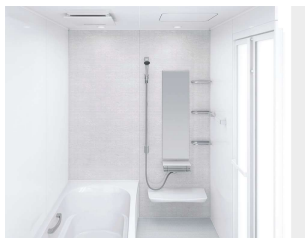

SS :
コンクリート
ホワイト