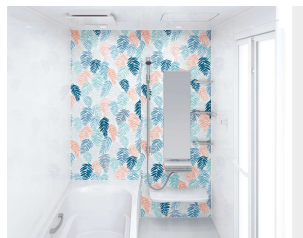

JBT :
ボタニカルミックス