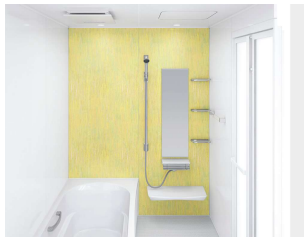

風呂フタ

風呂フタ
(組み合わせ式)

ホワイト

マグネット風呂フタフック

タオル掛け

スクエアタイプ

ホワイト

浴室全体を保温材で包み込んだあたたかい浴室。

ベースが金属でマグネットがつくから、遊びにも収納にも活用できます。

「どこでもラック」を使えば、家族の成長にあわせて棚の数や位置を変更するなど、自由度の高い収納が実現。

ホーロークリーン浴室パネル ハイクラス <1面デザイン>

JAW :
アジロホワイト

JTW :
テラゾーホワイト

JAY :
キャンパスイエロー

CI :
ブリックグレー

HI :
ブリックベージュ