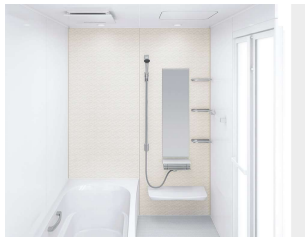

Image photo・1616

水栓

SB18520S
樹脂ホース(シルバー)

エコシャワー対応 Y または Z

シャワーヘッド
標準シャワーヘッド

手すりタイプ
T1020SNK

シャワーフックは上下にスライドやお好みの角度に調整可能

カウンター

風呂フタ

風呂フタ
(組み合わせ式)

ホワイト

マグネット風呂フタフック

タオル掛け

スクエアタイプ

ホワイト

浴室全体を保温材で包み込んだあたたかい浴室。

浴室をたっぶりの保温材で包み、あたたかさを逃さないから冬場の入浴も快適です。

高品位ホーローだからずっとお手入れカンタン。

表面のガラス質がカビの発生をしっかりとガード。キズにも強く、汚れも染み込まないので、普段のお手入れはシャワーで流すだけ。

ホーローグリーン浴室パネル

表面は親水性を持ったガラス質水をかけると汚れと壁の間に水が入り込みます。

汚れが水となじみ、流れ落ちやすくなります。

マグネットでできること広がる。

ベースが金属でマグネットがつくから、遊びにも収納にも活用できます。

「どこでもラック」を使えば、家族の成長にあわせて棚の数や位置を変更するなど、自由度の高い収納が実現。

ホーロークリーン浴室パネル ハイクラス <1面デザイン>

JAW :
アジロホワイト

JTW :
テラゾーホワイト

JAY :
キャンパスイエロー

CI :
ブリックグレー

HI :
ブリックベージュ