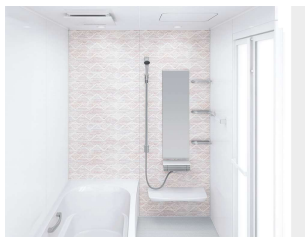

GP :
フォークロア
ピンク