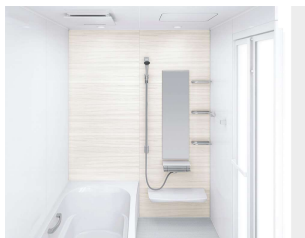

YS :
ウォルナット
ホワイト