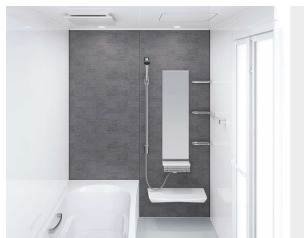

SG :
コンクリート
グレー