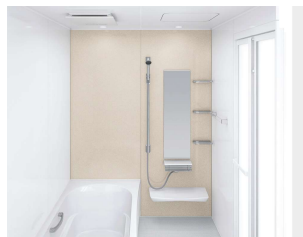

VD :
パールベージュ