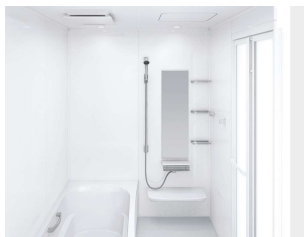

VW :
パールホワイト