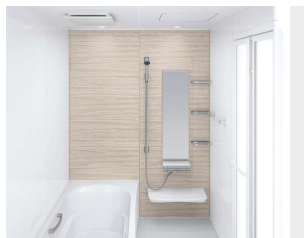

YG :
ウォルナット
グレージュ