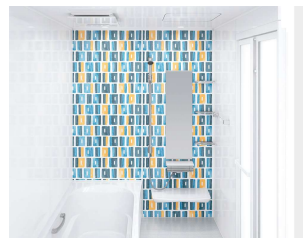

JPB :
ペイントブロック