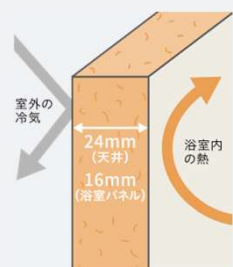

洗い場

FRPフロア

幅1.5mmと溝の幅が広く、スポンジでもしっかりと汚れが落とせます。

ホワイトグレー グレーベージュ

お手入れ簡単な排水口

収納棚

スクエアタイプ (3段)

ホワイト
ベージュ
チャコールグレー

風呂フタ

風呂フタ
(組み合わせ式)

ホワイト

マグネット風呂フタフック

タオル掛け

スクエアタイプ

ホワイト

浴室全体を保温材で包み込んだあたたかい浴室。

浴室をたっぶりの保温材で包み、あたたかさを逃さないから冬場の入浴も快適です。

高品位ホーローだからずっとお手入れカンタン。

表面のガラス質がカビの発生をしっかりとガード。キズにも強く、汚れも染み込まないので、普段のお手入れはシャワーで流すだけ。

ホーローグリーン浴室パネル

表面は親水性を持ったガラス質水をかけると汚れと壁の間に水が入り込みます。

汚れが水となじみ、流れ落ちやすくなります。

マグネットでできること広がる。

ベースが金属でマグネットがつくから、遊びにも収納にも活用できます。

「どこでもラック」を使えば、家族の成長にあわせて棚の数や位置を変更するなど、自由度の高い収納が実現。

ホーロークリーン浴室パネル ハイクラス <1面デザイン>

JAW :
アジロホワイト

JTW :
テラゾーホワイト

JAY :
キャンパスイエロー

CI :
ブリックグレー

HI :
ブリックベージュ