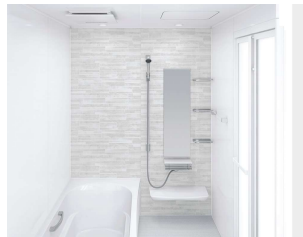

ベースが金属でマグネットがつくから、遊びにも収納にも活用できます。

「どこでもラック」を使えば、家族の成長にあわせて棚の数や位置を変更するなど、自由度の高い収納が実現。

ホーロークリーン浴室パネル ハイクラス <1面デザイン>

JAW :
アジロホワイト

JTW :
テラゾーホワイト

JAY :
キャンパスイエロー

CI :
ブリックグレー

HI :
ブリックベージュ