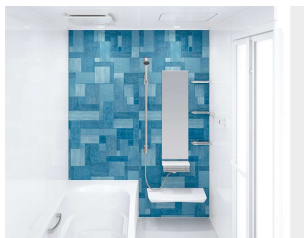

JNA :
デニムブルー