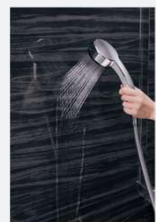

洗い場

FRPフロア

幅1.5mmと溝の幅が広く、スポンジでもしっかりと汚れが落とせます。

ホワイトグレー グレーベージュ

お手入れ簡単な排水口

収納棚

スクエアタイプ (3段)

ホワイト
ベージュ
チャコールグレー

風呂フタ

風呂フタ
(組み合わせ式)

ホワイト

マグネット風呂フタフック

タオル掛け

スクエアタイプ

ホワイト

浴室全体を保温材で包み込んだあたたかい浴室。

浴室をたっぶりの保温材で包み、あたたかさを逃さないから冬場の入浴も快適です。

高品位ホーローだからずっとお手入れカンタン。

表面のガラス質がカビの発生をしっかりとガード。キズにも強く、汚れも染み込まないので、普段のお手入れはシャワーで流すだけ。

ホーローグリーン浴室パネル

表面は親水性を持ったガラス質水をかけると汚れと壁の間に水が入り込みます。

汚れが水となじみ、流れ落ちやすくなります。

マグネットでできること広がる。

ベースが金属でマグネットがつくから、遊びにも収納にも活用できます。

「どこでもラック」を使えば、家族の成長にあわせて棚の数や位置を変更するなど、自由度の高い収納が実現。

ホーロークリーン浴室パネル ハイクラス <1面デザイン>

JAW :
アジロホワイト

JTW :
テラゾーホワイト

JAY :
キャンパスイエロー

CI :
ブリックグレー

HI :
ブリックベージュ