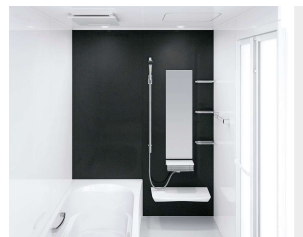

VD :
パールベージュ

VK :
パールブラック

カラーの入り方

1面デザイン
正面パネルに
お好きなカラーを
お選びいただけます。

ホーロークリーン浴室パネル レギュラークラス

Pタイプ

FRP浴槽

IW:
サンドストーン
ホワイト