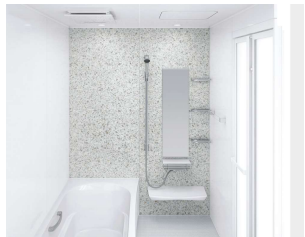

Image photo・1616

水栓

SB18520S
樹脂ホース(シルバー)

エコシャワー対応 Y または Z

シャワーヘッド
標準シャワーヘッド

手すりタイプ
T1020SNK

シャワーフックは上下にスライドやお好みの角度に調整可能

カウンター

風呂フタ

風呂フタ
(組み合わせ式)

ホワイト

マグネット風呂フタフック

タオル掛け

スクエアタイプ

ホワイト

浴室全体を保温材で包み込んだあたたかい浴室。

浴室をたっぶりの保温材で包み、あたたかさを逃さないから冬場の入浴も快適です。

高品位ホーローだからずっとお手入れカンタン。

表面のガラス質がカビの発生をしっかりとガード。キズにも強く、汚れも染み込まないので、普段のお手入れはシャワーで流すだけ。

ホーローグリーン浴室パネル

表面は親水性を持ったガラス質水をかけると汚れと壁の間に水が入り込みます。

汚れが水となじみ、流れ落ちやすくなります。

マグネットでできること広がる。

ベースが金属でマグネットがつくから、遊びにも収納にも活用できます。

「どこでもラック」を使えば、家族の成長にあわせて棚の数や位置を変更するなど、自由度の高い収納が実現。

ホーロークリーン浴室パネル ハイクラス <1面デザイン>

JAW :
アジロホワイト

JTW :
テラゾーホワイト

JAY :
キャンパスイエロー

CI :
ブリックグレー

HI :
ブリックベージュ