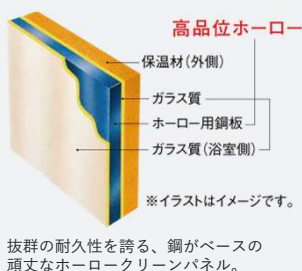

洗い場

FRPフロア

幅1.5mmと溝の幅が広く、スポンジでもしっかりと汚れが落とせます。

ホワイトグレー グレーベージュ

お手入れ簡単な排水口

収納棚

スクエアタイプ (3段)

ホワイト
ベージュ
チャコールグレー

風呂フタ

風呂フタ
(組み合わせ式)

ホワイト

マグネット風呂フタフック

タオル掛け

スクエアタイプ

ホワイト

浴室全体を保温材で包み込んだあたたかい浴室。

浴室をたっぶりの保温材で包み、あたたかさを逃さないから冬場の入浴も快適です。

高品位ホーローだからずっとお手入れカンタン。

表面のガラス質がカビの発生をしっかりとガード。キズにも強く、汚れも染み込まないので、普段のお手入れはシャワーで流すだけ。

ホーローグリーン浴室パネル

表面は親水性を持ったガラス質水をかけると汚れと壁の間に水が入り込みます。

汚れが水となじみ、流れ落ちやすくなります。

マグネットでできること広がる。

ベースが金属でマグネットがつくから、遊びにも収納にも活用できます。

「どこでもラック」を使えば、家族の成長にあわせて棚の数や位置を変更するなど、自由度の高い収納が実現。

ホーロークリーン浴室パネル ハイクラス <1面デザイン>

JAW :
アジロホワイト

JTW :
テラゾーホワイト

JAY :
キャンパスイエロー

CI :
ブリックグレー

HI :
ブリックベージュ