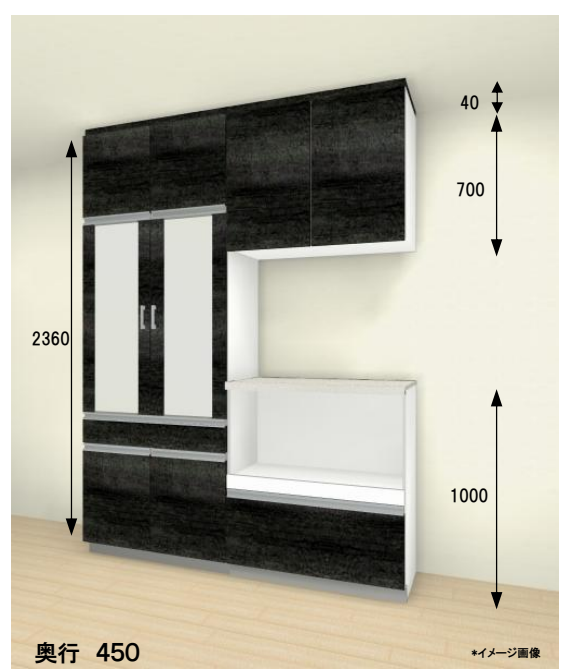

[Hシリーズ / カップボード 間口180cm]

カップボードA

900

850

奥行 450

*イメージ画像

棚板3段

サイレントダンパー 扉解放防止部品

・ロング吊戸棚 間口90cm×2(シースルー扉)取手レス

棚板1段

サイレントレール

・片面フロアカウンター 間口90cm×2(1段引出し)

カップボードB

40

700

1000

奥行 450

*イメージ画像

棚板1段

棚板4段

棚板1段

・カップボード 間口90cm(中台シースルー扉)

棚板1段

サイレントダンパー 扉解放防止部品