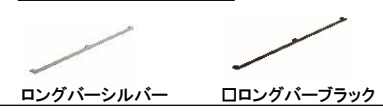

□ポルカホワイト □アンティロゼ □アンティミントグリーン □アンティレッド

木目柄・艶消し(取手あり・2種類)

□クラロウォールナット □ウォールナット

※自然なテイストを表現するため、キッチンセット全体の中で木目が揃わない場合があります。

取手①(ロングバー取手)

□ロングバーシルバー □ロングバーブラック

木目柄・艶消し(取手レス)

□ライングレイライト □ナチュラルオーク □グレイッシュウォールナット □カムオーク □取手レス(J手掛け)