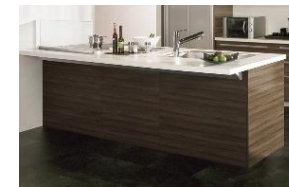

ダイニング側

選べるダイニング側バリエーション

Aタイプ オープンタイプ(黒色パネル)

棚がないオープンタイプ。
ミニカウンターとして、料理の準備や
軽食をとるときに便利。