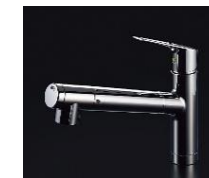

選べる調理機器

浄水栓一体型省エネシングル水栓

ZSMJT428R20BH-T