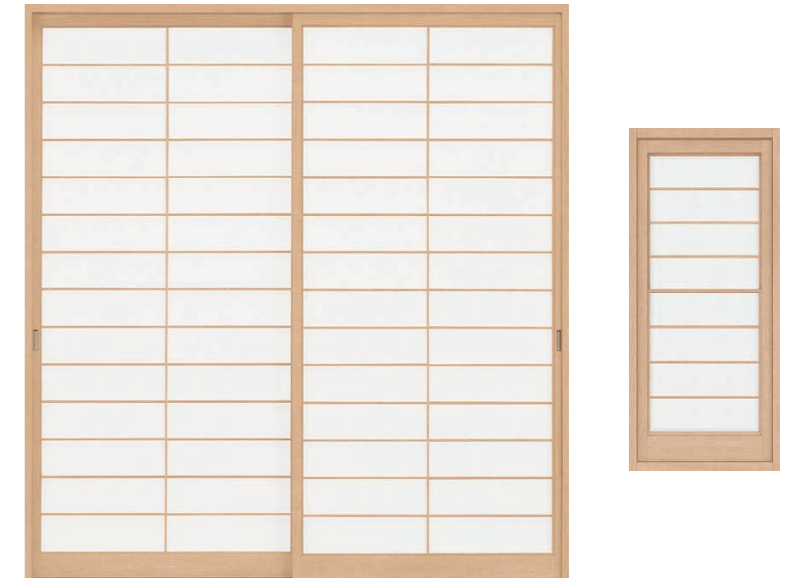

和障子

横繫

上げ下げ障子

※写真はイメージです。実際の仕様とは異なります。※半帖量は標準仕様ではございません。

上記仕様以外は全てオプションとなります

◆お願い
・商品によっては、改良などにより仕様、寸法、カラーなどに多少の変更が生じる場合がありますのでご了承ください。
・商品写真は印刷のため、現物と若干異なりますので、実際の商品見本でお確かめください。
・商品写真は参考例です。実際に花瓶や小物を置かれる場合は、落下等の事故がないように取り扱いにご注意ください。
・表示価格は、商品代のみメーカー希望小売価格で、取付費・工事費、消費税、セット写真の小物など別途ご負担をお願いいたします。
・掲載内容及び写真・図版の無断転載はかたくお断りします。(許可なく転載・流用した場合、損害賠償が発生します。)

PRPSC0-180709-023

株式会社 LIXIL