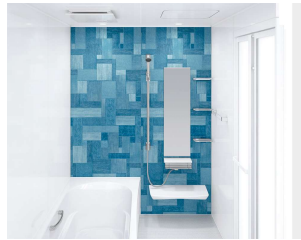

JNA :
デニムブルー