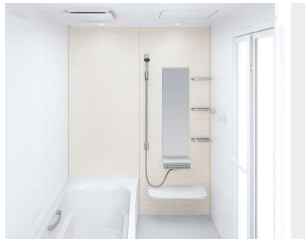

Image photo・1616

水栓

SB18520S  
樹脂ホース(シルバー)

エコシャワー対応 YまたはZ

シャワーフックは  
上下にスライドやお好みの角度に調整可能

スライドパー  
手すりタイプ  
T1020SNK

パロマ製 節水仕様  
エコシャワーヘッド

天井

風呂フタ

風呂フタ  
(組み合わせ式)

ホワイト

マグネット風呂フタフック

タオル掛け

スクエアタイプ

ホワイト

浴室全体を保温材で包み込んだあたたかい浴室。

浴室をたっぶりの保温材で包み、あたたかさを逃さないから冬場の入浴も快適です。

抜群の耐久性を誇る、鋼がベースの頑丈なホーロークリーンパネル。

高品位ホーローだからずっとお手入れカンタン。

表面のガラス質がカビの発生をしっかりとガード。キズにも強く、汚れも染み込まないので、普段のお手入れはシャワーで流すだけ。

ホーロークリーン浴室パネル

表面は親水性を持ったガラス質水をかけると汚れと壁の間に水が入り込みます。

汚れが水となじみ、流れ落ちやすくなります。

マグネットでできること広がる。

ベースが金属でマグネットがつくから、遊びにも収納にも活用できます。

「どこでもラック」を使えば、家族の成長にあわせて棚の数や位置を変更するなど、自由度の高い収納が実現。

ホーロークリーン浴室パネル ハイクラス <1面デザイン>

JAW :  
アジロホワイト

JTW :  
テラゾーホワイト

JAY :  
キャンパスイエロー