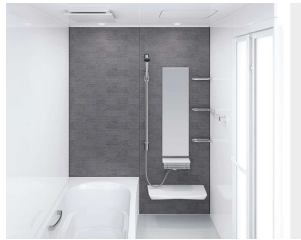

SG :
コンクリート
グレー