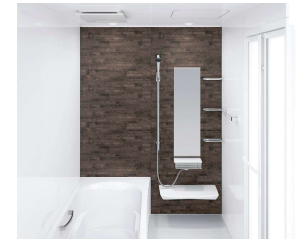

BI :
ブリックダーク