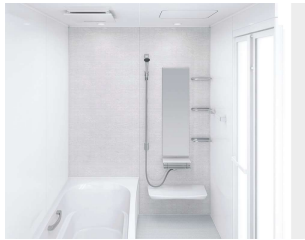

SS :
コンクリート
ホワイト