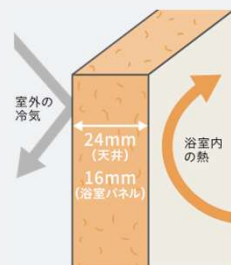

洗い場

FRPフロア

幅1.5mmと溝の幅が広く、スポンジでもしっかりと汚れが落とせます。

ホワイトグレー グレーベージュ

お手入れ簡単な排水口

収納棚

スクエアタイプ (3段)

ホワイト  
ベージュ  
チャコール  
グレー

風呂フタ

風呂フタ  
(組み合わせ式)

ホワイト

マグネット風呂フタフック

タオル掛け

スクエアタイプ

ホワイト

浴室全体を保温材で包み込んだあたたかい浴室。

浴室をたっぶりの保温材で包み、あたたかさを逃さないから冬場の入浴も快適です。

抜群の耐久性を誇る、鋼がベースの頑丈なホーロークリーンパネル。

高品位ホーローだからずっとお手入れカンタン。

表面のガラス質がカビの発生をしっかりとガード。キズにも強く、汚れも染み込まないので、普段のお手入れはシャワーで流すだけ。

ホーロークリーン浴室パネル

表面は親水性を持ったガラス質水をかけると汚れと壁の間に水が入り込みます。

汚れが水となじみ、流れ落ちやすくなります。

マグネットでできること広がる。

ベースが金属でマグネットがつくから、遊びにも収納にも活用できます。

「どこでもラック」を使えば、家族の成長にあわせて棚の数や位置を変更するなど、自由度の高い収納が実現。

ホーロークリーン浴室パネル ハイクラス <1面デザイン>

JAW :  
アジロホワイト

JTW :  
テラゾーホワイト

JAY :  
キャンパスイエロー