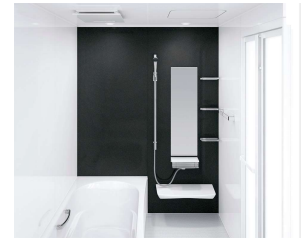

VK :
パールブラック

カラーの入り方

1面デザイン
正面パネルに
お好きなカラーを
お選びいただけます。