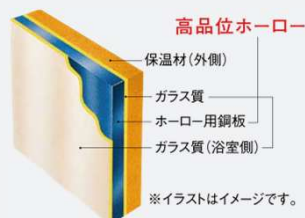

洗い場

FRPフロア

幅1.5mmと溝の幅が広く、スポンジでもしっかりと汚れが落とせます。

ホワイトグレー グレーベージュ

お手入れ簡単な排水口

収納棚

スクエアタイプ (3段)

ホワイト  
ベージュ  
チャコール  
グレー

風呂フタ

風呂フタ  
(組み合わせ式)

ホワイト

マグネット風呂フタフック

タオル掛け

スクエアタイプ

ホワイト

浴室全体を保温材で包み込んだあたたかい浴室。

浴室をたっぶりの保温材で包み、あたたかさを逃さないから冬場の入浴も快適です。

抜群の耐久性を誇る、鋼がベースの頑丈なホーロークリーンパネル。

高品位ホーローだからずっとお手入れカンタン。

表面のガラス質がカビの発生をしっかりとガード。キズにも強く、汚れも染み込まないので、普段のお手入れはシャワーで流すだけ。

ホーロークリーン浴室パネル

表面は親水性を持ったガラス質水をかけると汚れと壁の間に水が入り込みます。

汚れが水となじみ、流れ落ちやすくなります。

マグネットでできること広がる。

ベースが金属でマグネットがつくから、遊びにも収納にも活用できます。

「どこでもラック」を使えば、家族の成長にあわせて棚の数や位置を変更するなど、自由度の高い収納が実現。

ホーロークリーン浴室パネル ハイクラス <1面デザイン>

JAW :  
アジロホワイト

JTW :  
テラゾーホワイト

JAY :  
キャンパスイエロー