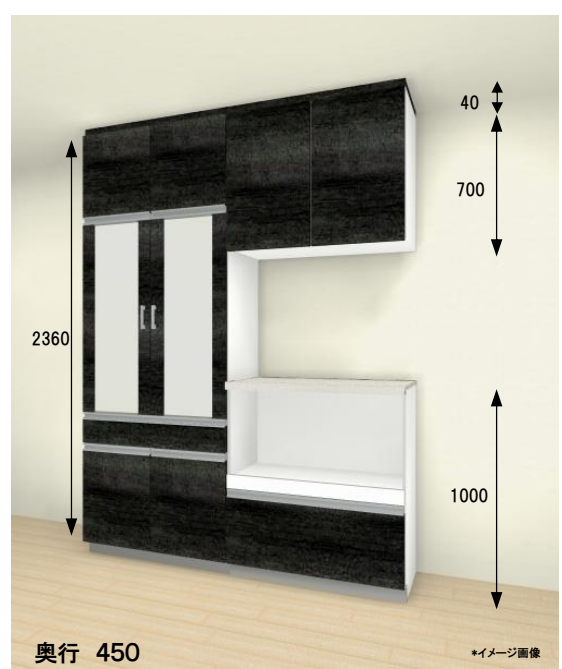

# [Hシリーズ / カップボード 間口180cm]

## カップボードA

・ロング吊戸棚 間口90cm×2(シースルー扉)取手レス

・片面フロアカウンター 間口90cm×2(1段引出し)

\*イメージ画像

## カップボードB

・カップボード 間口90cm(中台シースルー扉)

・片面カウンター用上台 間口90cm

・家電収納庫 間口90cm(蒸気排出ユニットはオプション)

\*イメージ画像