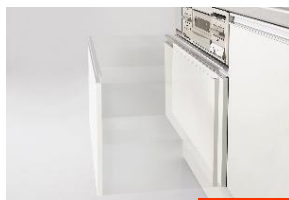

STORAGE

高品質サイレントレール

シンク前収納

ワイヤーバスケット付