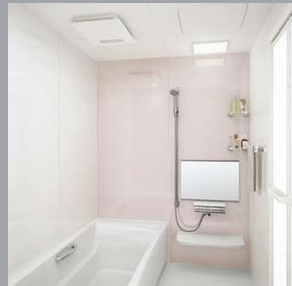

ホワイト
ベージュ
チャコールグレー

天井付ミニ照明
(電球色)

水栓・シャワー・スライドバー・カウンター

サーモスタット
SB18520(樹脂ホース)

・どこでもラック
シャワーフック

スリムカウンター

ホワイト
ベージュ
チャコールグレー

ドア

キープフリードア

バックレス

折戸(ホワイト)

ドア面材

装備品

タオル掛け 固定式
スクエアタイプ(ホワイト)

洗い場

幅1.5mmと溝の幅が広く、スポンジでもしっかりと汚れが落とせます。

表面がガラス質なので、汚れが染み込まないから、普段のお手入れはシャワーで流すだけ。キズにも強く、新品同様の美しさを保てます。

マグネットが使えて便利!【どこでもラック】

金属ベースの高品位ホーローなら、磁石はマグネットで使えます。

保温性 浴室全体を保温材で包みこんだあたたかい浴室!

浴室をたっぷりの保温材でつつみあたたかさを逃しません。冬場の入浴も快適です。

耐震性 震度6強相当の振動にも負けない【フレーム構造】

HB:
ベージュ
ボーダー

DR:
ロッシュ
ベージュ

PR:
ロッシュ
ピンク

HR:
ロッシュ
グリーン

DB:
ダークブラウン

W:
ホワイト

浴槽カラー・FRP浴槽

W:ホワイト