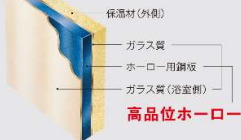

手軽にお手入れできる排水口。持ちやすい大きなツマミでカンタンに髪の毛を捨てられます。

ミラー

ロングミラー

サイズ：
W300×H1004mm

フロタ

シャッター式風呂フタ

清掃性 高品位ホーローだからお手入れカンタン!

【ホーローグリーン浴室パネル】

表面がガラス質なので、汚れが染み込まないから、普段のお手入れはシャワーで流すだけ。キズにも強く、新品同様の美しさを保てます。

マグネットが使えて便利!【どこでもラック】

金属ベースの高品位ホーローなら、磁石はマグネットで使えます。

保温性 浴室全体を保温材で包みこんだあたたかい浴室!

浴室をたっぷりの保温材でつつみあたたかさを逃しません。冬場の入浴も快適です。

耐震性 震度6強相当の振動にも負けない【フレーム構造】