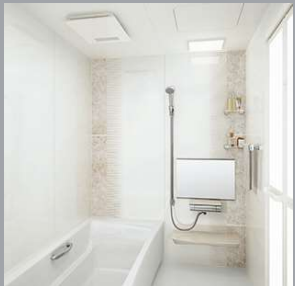

ホワイト
ベージュ
チャコールグレー

天井付ミニ照明
(電球色)

水栓・シャワー・スライドバー・カウンター

サーモスタット
SB18520(樹脂ホース)

・どこでもラック
シャワーフック

スリムカウンター

ホワイト
ベージュ
チャコールグレー

ドア

キープフリードア

バックレス

折戸(ホワイト)

ドア面材

装備品

タオル掛け 固定式
スクエアタイプ(ホワイト)

洗い場

幅1.5mmと溝の幅が広く、スポンジでもしっかりと汚れが落とせます。

表面がガラス質なので、汚れが染み込まないから、普段のお手入れはシャワーで流すだけ。キズにも強く、新品同様の美しさを保てます。

マグネットが使えて便利!【どこでもラック】

金属ベースの高品位ホーローなら、磁石はマグネットで使えます。

保温性 浴室全体を保温材で包みこんだあたたかい浴室!

浴室をたっぷりの保温材でつつみあたたかさを逃しません。冬場の入浴も快適です。

耐震性 震度6強相当の振動にも負けない【フレーム構造】

HB:
ベージュ
ボーダー

DR:
ロッシュ
ベージュ

PR:
ロッシュ
ピンク

HR:
ロッシュ
グリーン

DB:
ダークブラウン

W:
ホワイト

浴槽カラー・FRP浴槽

W:ホワイト