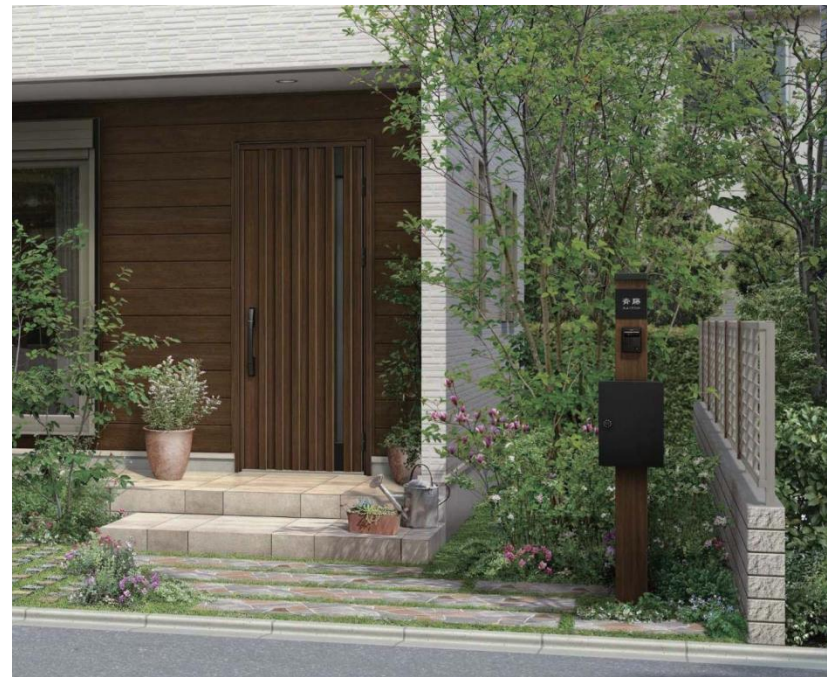

デザインバリエーション (スペック、製品寸法図)

シンプルstyle

シンプレオポストユニット1型 ①②

ルシアス ポストユニットC01型 ③④

サイズ	W150×D160 (398) ×H1,600
ポスト	T13型：上入れ・前出しタイプ (ダイヤル錠付き)
ライト	LED照明付き本体
表札	ネームシール

照明付本体 ※表札はネームシールになります。

ポストT13型

①

本体：ブラチナステン
ポスト：カームブラック

②

本体：カームブラック
ポスト：カームブラック

③

本体：ショコラウォールナット
ポスト：ブラチナステン

④

本体：ショコラウォールナット
ポスト：カームブラック

※表札はネームシールになります。