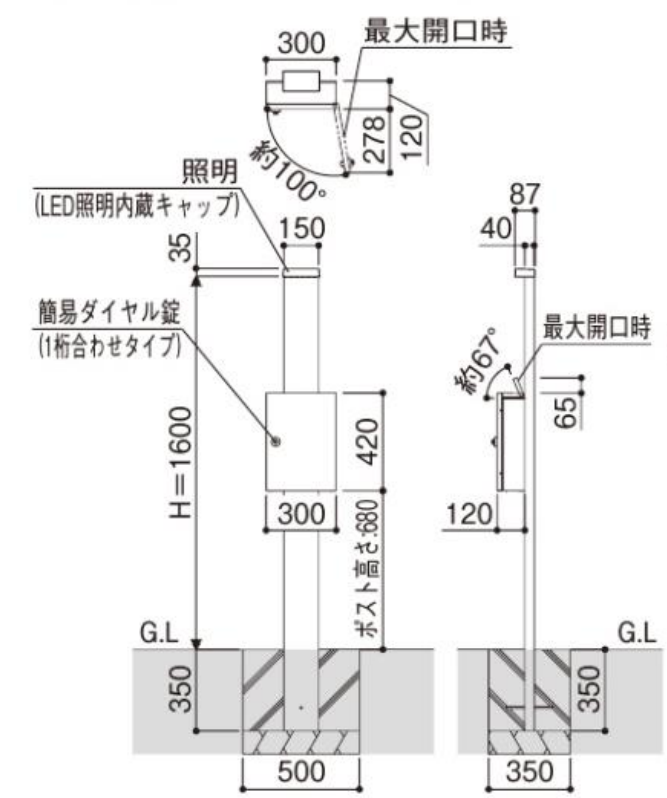

デザインバリエーション (スペック、製品寸法図)

シンプルstyle

シンプレオポストユニット1型 ①②

ルシアス ポストユニットC01型 ③④

サイズ	W150×D160 (398) ×H1,600
ポスト	T13型：上入れ・前出しタイプ (ダイヤル錠付き)
ライト	LED照明付き本体
表札	ネームシール

照明付本体 ※表札はネームシールになります。

ポストT13型

①

本体：ブラチナステン
ポスト：カームブラック

②

本体：カームブラック
ポスト：カームブラック

③

本体：ショコラウォールナット
ポスト：ブラチナステン

④

本体：ショコラウォールナット
ポスト：カームブラック

※表札はネームシールになります。