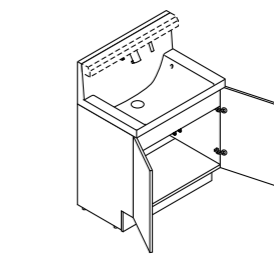

ゴミをキャッチ
ななめ形状ヘアキャッチャー
通水部

スタンダードLED

長寿命・省電力のスタンダードLED。従来の蛍光灯と比べて約59%の省エネです。

3面鏡トレイアレンジ

5cm刻みで高さを自由にアレンジ。入れるものの高さにピッタリ合わせられます。

キレイアップ水栓

上から水が出るキレイアップ水栓は、水栓まわりに水がたまらないのでお掃除簡単です。

キレイアップ水栓

吐水切替

シャワー吐水

整流吐水

ホース収納式

ホースを引き出して、ボウル手前に水を流すこともできます。

化粧台本体

扉タイプ
VJNT-755SY/LM2H

ミラーキャビネット

3面鏡(全収納・スタンダードLED)
MVJ1-753TXSU

取っ手タイプ

取っ手レス仕様

低ホルムアルデヒド最高等級

下地材を含むすべての木質系材料

建築基準法(シックハウス対策)が定めたホルムアルデヒド放散速度に関する基準の最高等級区分を満たす商品です。

※各写真・イラストはイメージです。見積内容とは異なる場合がありますので、ご注意ください。

◆お願い
商品によっては、改良などにより仕様、寸法、カラーなどに多少の変更が生じる場合がありますのでご了承ください。
商品写真は印刷のため、現物と若干異なりますので、実際の商品見本でお確かめください。
商品写真は参考例です。実際に花瓶や小物等を置かれる場合は、落下等の事故がないように取り扱いにご注意ください。
表示価格は、商品代みのメーカー希望小売価格で、取付費・工事費、消費税、セット写真の小物など別途ご負担をお願いいたします。
掲載内容及び写真・図版の無断転載はたくお断りします。(許可なく転載・流用した場合、損害賠償が発生します。)