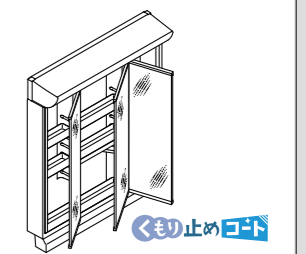

吐水切替

シャワー吐水

整流吐水

ホース収納式

ホースを引き出して、ボウル手前に水を流すこともできます。

化粧台本体

扉タイプ
VJNT-755SY/LM2H

ミラーキャビネット

3面鏡(全収納・スタンダードLED)
MVJ1-753TXSU

取っ手タイプ

取っ手レス仕様

低ホルムアルデヒド最高等級

下地材を含むすべての木質系材料

建築基準法(シックハウス対策)が定めたホルムアルデヒド放散速度に関する基準の最高等級区分を満たす商品です。

※各写真・イラストはイメージです。見積内容とは異なる場合がありますので、ご注意ください。

◆お願い
商品によっては、改良などにより仕様、寸法、カラーなどに多少の変更が生じる場合がありますのでご了承ください。
商品写真は印刷のため、現物と若干異なりますので、実際の商品見本でお確かめください。
商品写真は参考例です。実際に花瓶や小物等を置かれる場合は、落下等の事故がないように取り扱いにご注意ください。
表示価格は、商品代みのメーカー希望小売価格で、取付費・工事費、消費税、セット写真の小物など別途ご負担をお願いいたします。
掲載内容及び写真・図版の無断転載はたくお断りします。(許可なく転載・流用した場合、損害賠償が発生します。)