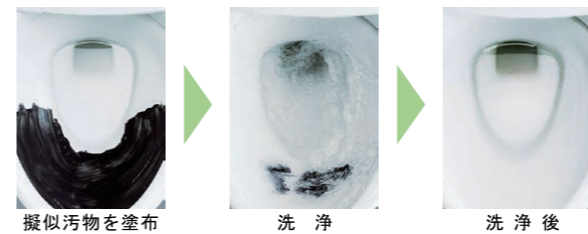

## しっかり洗浄

上から100%流して汚れを残さずしっかり洗浄。  
便器底のゼット口から出る洗浄水を無くし、上から100%ぐるりと流す強力な洗浄方式により、便器内の汚れをまるごと洗い流します。

従来型ゼット口付便器

Lセレクション