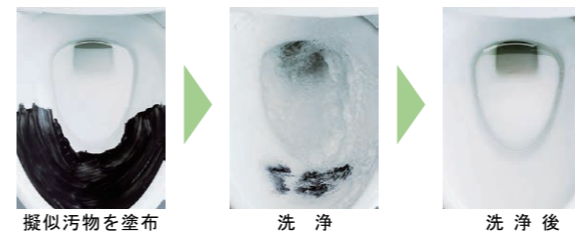

### しっかり洗浄

上から100%流して汚れを残さずしっかり洗浄。  
便器底のゼット口から出る洗浄水を無くし、上から100%ぐるりと流す強力な洗浄方式により、便器内の汚れをまるごと洗い流します。

従来型ゼット口付便器

Lセクション