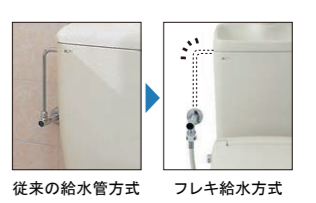

フレキホース採用

フレキホース採用でタンクまわりの見栄えもスッキリ、拭き掃除もラクにできます。

◆お願い
・商品によっては、改良などにより仕様、寸法、カラーなどに多少の変更が生じる場合がありますのでご了承ください。
・商品写真は印刷のため、現物と若干異なりますので、実際の商品見本でお確かめください。
・商品写真は参考例です。実際に花瓶や小物等を置かれる場合は、落下等の事故がないように取り扱いにご注意ください。
・表示価格は、商品代だけのメーカー希望小売価格で、取付費・工事費、消費税、セット写真の小物など別途ご負担をお願いいたします。
・掲載内容及び写真・図版の無断転載はたくお断りします。(許可なく転載・流用した場合、損害賠償が発生します。)