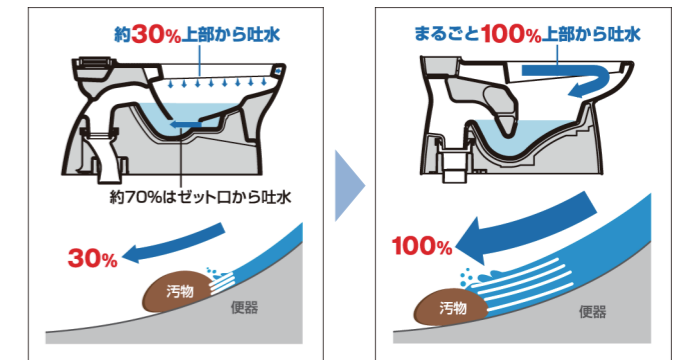

## ハイパーキラミック

キズ汚れに強く、**銀イオンパワーの抗菌効果。HYPER KILAMIC**  
ハイパーキラミックは高硬度のジルコンを釉薬の表面まで含んでいるので、キズがつきにくく、汚れの付着を軽減します。

### 汚物汚れに強い

## しっかり洗浄

上から100%流して汚れを残さずしっかり洗浄。  
便器底のゼット口から出る洗浄水を無くし、上から100%ぐるりと流す強力な洗浄方式により、便器内の汚れをまるごと洗い流します。

従来型ゼット口付便器

Lセレクション