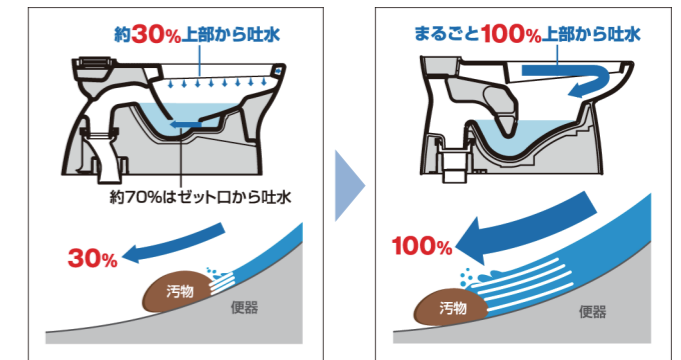

### ハイパーキラミック

キズ汚れに強く、  
銀イオンパワーの抗菌効果。 **HYPER KILAMIC**

ハイパーキラミックは高硬度のジルコンを釉薬の表面まで含んでいるので、キズが付きにくく、汚れの付着を軽減します。

### 汚物汚れに強い

### しっかり洗浄

上から100%流して汚れを残さずしっかり洗浄。  
便器底のゼット口から出る洗浄水を無くし、上から100%ぐるりと流す強力な洗浄方式により、便器内の汚れをまるごと洗い流します。

従来型ゼット口付便器

Lセクション