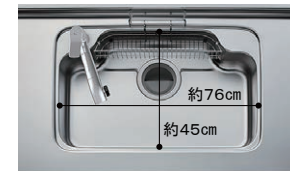

■ 取手 ※取手もお選び頂けます。

■ ワークトップ 人造大理石

グループ1

■ シンク ステンレス

■ キッチンパネル MEシリーズ

シンク

※表示寸法は内寸法です。深さ約19.5cm
※水栓の位置は左右が選べます。

樹脂排水口
スキットシンク

シンクの中のお手入れもシンクまわりの片づけも、スキットとはかどるシンクです。

まな板スタンド付ワイヤーポケット

独自の底面形状と段差のコンビネーションで、シンクの奥の段差に向けて汚れやゴミをスムーズに洗い流せます。

ワークトップ

耐久性にも優れた人造大理石トップです。

ベーシックホワイト
人造大理石トップ

水栓金具

S88/シングルレバー水栓
クロマールS・エコハンドル
SFWM420SYXJGM LIXIL製