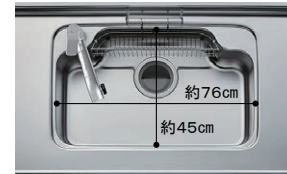

■ 取手 ※取手もお選び頂けます。

■ ワークトップ 人造大理石

グループ1

■ シンク ステンレス

■ キッチンパネル MEシリーズ

シンク

※表示寸法は内寸法です。深さ約19.5cm
※水栓の位置は左右が選べます。

スキットシンク

シンクの中のお手入れもシンクまわりの片づけも、スキットはかどるシンクです。

まな板スタンド付ワイヤーポケット

独自の底面形状と段差のコンビネーションで、シンクの奥の段差に向けて汚れやゴミをスムーズに洗い流せます。

ワークトップ

人造大理石トップ

インテリアに合わせてカラーコーディネート。耐久性にも優れた人造大理石トップです。

手前の水返しはすっきりスマートな形状に。

エコハンドル