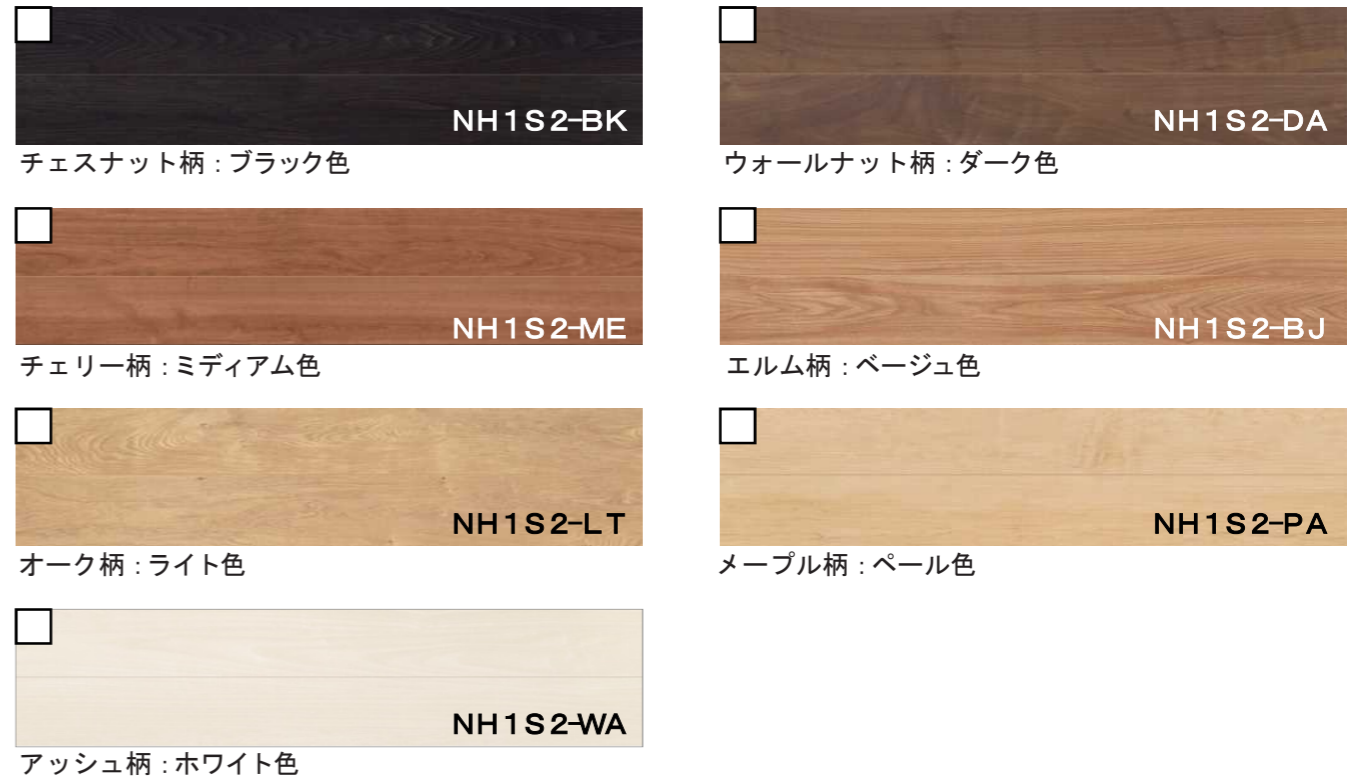

※1色お選びください