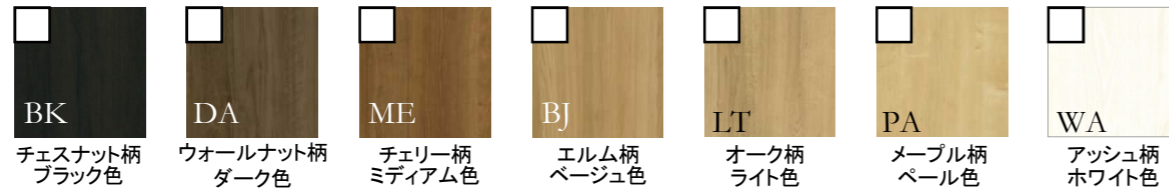

SK-mini 内装建具・床・階段

■ 内装ドア:ピノイエ

■カラーバリエーション ※1色お選びください。(造作材:窓枠・巾木はアッシュ柄ホワイト色です。)

BINOIE

すべての暮らしに彩りを