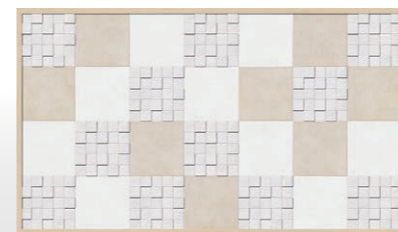

ECP-DP-05D3/CHC-031

A シックブラウン

落ち着いた色合いと、しなやかな布をイメージしたレリーフで、優雅な雰囲気を演出します。モダンと伝統の調和が、インテリアのシックさを一段と引き立てます。

3㎡ ECP-DP-03M0/CHC-031

- ・グラナス ラシャ 色番: RAX3
- ・シルクリーネ 色番: SLA2N

見切り材なし W2121×H1212mm

NATURAL

ECP-DP-05D1/NUR-031

C ナチュラル

自然素材の色や風合いを活かしたインテリアスタイルです。ゆったりと落ち着いた雰囲気を演出したい場合や、飽きのこない空間づくりに最適です。

3㎡ ECP-DP-03M0/NUR-031

- ・ペトラスクエア 色番: PTS1N
- ・ファインベース 色番: NN0
- ・ファインベース 色番: NN11

見切り材なし W2121×H1212mm

STYLISH

ECP-DP-05D2/STL-011

E スタイリッシュ

幾何学的なレリーフを、直線状にすっきりとコーディネートしました。白やグレーなど低彩度の色で整えられたシンプルな空間に良く似合います。

3㎡ ECP-DP-03M0/STL-011

- ・シルクリーネ 色番: SLA1N
- ・ヴィーレ 色番: WE1

見切り材なし W2121×H1212mm

SIMPLE

※イメージ

B モザイクGプラン