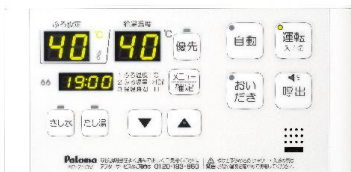

☆自動運転終了時にはおいだき配管内に自動で水やお湯を流します。(配管洗浄ON中)

■ 配管洗浄機能

入浴後に自動でお湯を流して、追焚き配管内の残り湯を流し出す配管洗浄機能が設定できます。

■ リモコン(MFC-210V) 省エネと節水ができる「エコモード」

パロマだけ!

2つの特長で快適、お得なエコを実現します。

台所リモコン

浴室リモコン

- リモコンの操作内容を音声でお知らせするボイスリモコンタイプ。
- 操作しやすいボタン配置に加え、チャイルドロック機能も搭載。
- 台所リモコンからお風呂の湯はりや、おいだきが可能です。
- エコモードスイッチを台所リモコンに搭載。省エネ・節約が可能に。

■ 独自の火災防止装置

安全性だけでなく、設置性にも優れています。

パロマでは安全性を高めるために、独自に面で異常加熱を感知する壁面火災防止装置を搭載。後方・側方の可燃物からの離隔距離を1cmまで短縮しました。