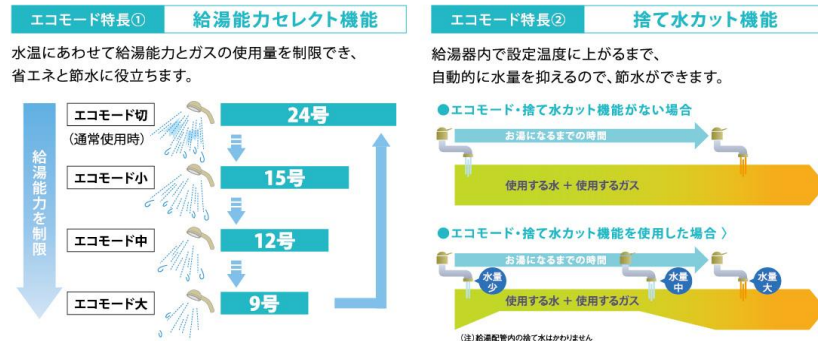

☆自動運転終了時にはおいだき配管内に自動で水やお湯を流します。(配管洗浄ON中)

■ 配管洗浄機能

入浴後に自動でお湯を流して、追焚き配管内の残り湯を流し出す配管洗浄機能が設定できます。

■ リモコン(MFC-210V) 省エネと節水ができる「エコモード」

パロマだけ!

2つの特長で快適、お得なエコを実現します。

台所リモコン

浴室リモコン

- リモコンの操作内容を音声でお知らせするボイスリモコンタイプ。
- 操作しやすいボタン配置に加え、チャイルドロック機能も搭載。
- 台所リモコンからお風呂の湯はりや、おいだきが可能です。
- エコモードスイッチを台所リモコンに搭載。省エネ・節約が可能に。

■ 独自の火災防止装置

安全性だけでなく、設置性にも優れています。

パロマでは安全性を高めるために、独自に面で異常加熱を感知する壁面火災防止装置を搭載。後方・側方の可燃物からの離隔距離を1cmまで短縮しました。