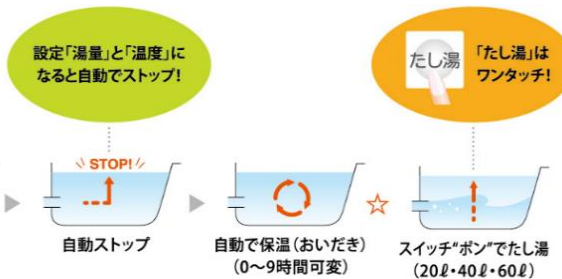

■ オートタイプ(給湯+追焚き)

20号

FH-2020AW

- | | |
|------------|----------|
| 屋外壁掛型 | 配管洗浄機能 |
| オートタイプ | 低温度出湯32℃ |
| メタリックページュ色 | 塩害対応 |
| 側方近接設置対応 | 壁面火災防止装置 |
| 1年保証 ※1 | 水量サーボ |

※1) 所有者登録をして頂くとさらに2年、保証が延長されます。

スイッチ“ボン”で設定湯量と温度の湯はりから保温まで自動で行ないます。

☆自動運転終了時にはおいだき配管内に自動で水やお湯を流します。(配管洗浄ON中)

■ 配管洗浄機能

入浴後に自動でお湯を流して、追焚き配管内の残り湯を流し出す配管洗浄機能が設定できます。

■ リモコン(MFC-210V) 省エネと節水ができる「エコモード」

パロマだけ!

2つの特長で快適、お得なエコを実現します。

台所リモコン

浴室リモコン

- リモコンの操作内容を音声でお知らせするボイスリモコンタイプ。
- 操作しやすいボタン配置に加え、チャイルドロック機能も搭載。
- 台所リモコンからお風呂の湯はりや、おいだきが可能です。
- エコモードスイッチを台所リモコンに搭載。省エネ・節約が可能に。

■ 独自の火災防止装置

安全性だけでなく、設置性にも優れています。

パロマでは安全性を高めるために、独自に面で異常加熱を感知する壁面火災防止装置を搭載。後方・側方の可燃物からの離隔距離を1cmまで短縮しました。