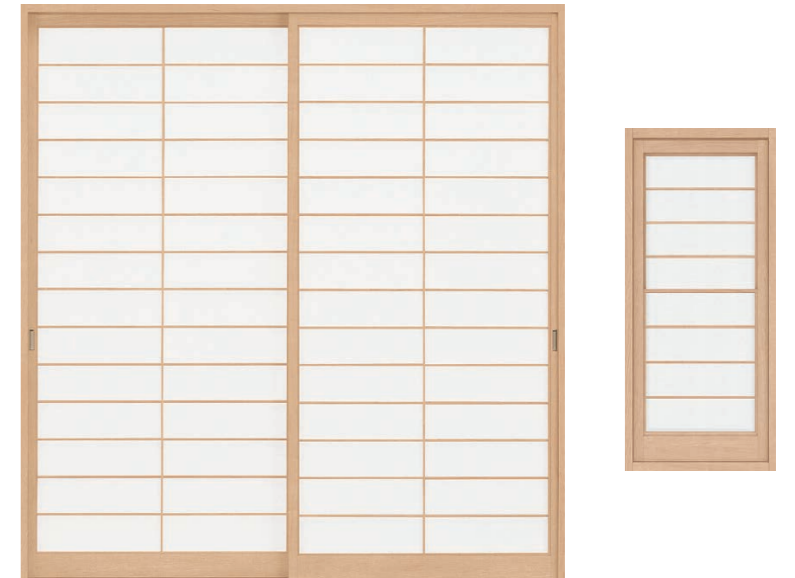

■ 和障子

横繫

上げ下げ障子

※写真はイメージです。実際の仕様とは異なります。※半帖量は標準仕様ではございません。

上記仕様以外は全てオプションとなります

◆お願い
・商品によっては、改良などにより仕様、寸法、カラーなどに多少の変更が生じる場合がありますのでご了承ください。
・商品写真は印刷のため、現物と若干異なりますので、実際の商品見本でお確かめください。
・商品写真は参考例です。実際に花瓶や小物を置かれる場合は、落下等の事故がないように取り扱いにご注意ください。
・表示価格は、商品代のみメーカー希望小売価格で、取付費・工事費・消費税、セット写真の小物など別途ご負担をお願いいたします。
・掲載内容及び写真・図版の無断転載はかたくお断りします。(許可なく転載・流用した場合、損害賠償が発生します。)

PRPSC0-180709-023

株式会社 LIXIL