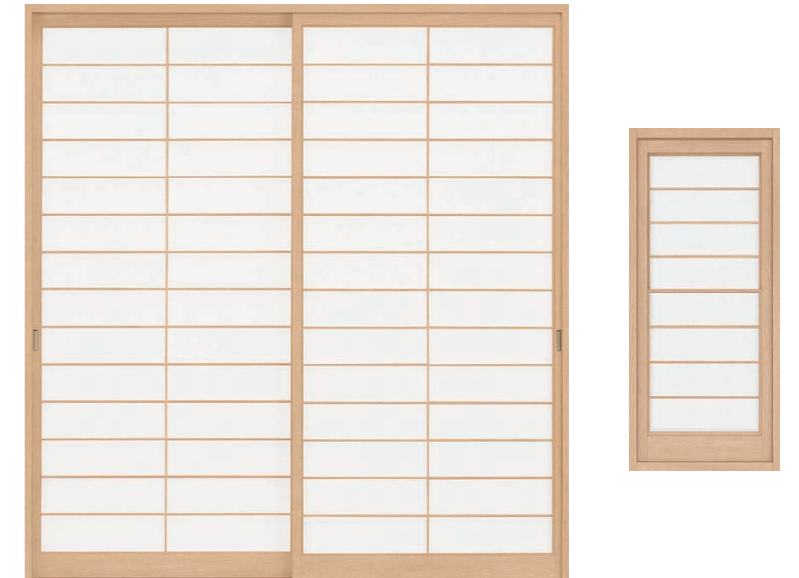

■ 和障子

横繫

上げ下げ障子

※写真はイメージです。実際の仕様とは異なります。※半帖量は標準仕様ではございません。

上記仕様以外は全てオプションとなります

◆お願い
・商品によっては、改良などにより仕様、寸法、カラーなどに多少の変更が生じる場合がありますのでご了承ください。
・商品写真は印刷のため、現物と若干異なりますので、実際の商品見本でお確かめください。
・商品写真は参考例です。実際に花瓶や小物を置かれる場合は、落下等の事故がないように取り扱いにご注意ください。
・表示価格は、商品代のみメーカー希望小売価格で、取付費・工事費・消費税、セット写真の小物など別途ご負担をお願いいたします。
・掲載内容及び写真・図版の無断転載はかたくお断りします。(許可なく転載・流用した場合、損害賠償が発生します。)

PRPSC0-180709-023

株式会社 LIXIL