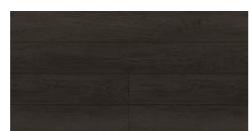

ラシッサ Dフロアアース

足ざわりのよさとエコにこだわった「ラシッサ Dフロアアース」。
落ち着いたある、洗練された低彩度デザイン。

D1/イタリアンウォルナットF
(ほんのり Foot feel)

DX/チェスナットF
(しっかり Foot feel)

DJ/ホワイトオークF
(ほんのり Foot feel)

DP/ライトオークF
(ほんのり Foot feel)

D2/メープルF
(さらっと Foot feel)

D3/ライトメープルF
(さらっと Foot feel)

DY/チェリーF
(さらっと Foot feel)

DK/ナチュラルオークF
(ほんのり Foot feel)

DZ/ウォルナットF
(ほんのり Foot feel)

DL/スモークオークF
(ほんのり Foot feel)

DH/チークF
(ほんのり Foot feel)

DR/ショコラオークF
(ほんのり Foot feel)

EA/ワイドローズチェリーF
(さらっと Foot feel)

※階段での設定色は有りません。

■ ナチュラルな質感

天然木の無垢材が持つ質感を特殊技法でありのままに表現しました。

気持ちいい足ざわり。さあ、素足で暮らそう。

さらっと Foot feel

ほんのり Foot feel

しっかり Foot feel

ラシッサD フロアアース用の床造作材(上り框・付け框)もご用意しております。全て床暖房(小根太タイプ)対応品です。