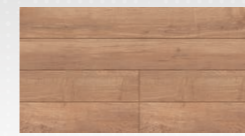

ラシッサ Dフロアアース

足ざわりのよさとエコにこだわった「ラシッサ Dフロアアース」。
落ち着いたある、洗練された低彩度デザイン。

D1/イタリアンウォルナットF
(ほんのり Foot feel)

DX/チェスナットF
(しっかり Foot feel)

DJ/ホワイトオークF
(ほんのり Foot feel)

DP/ライトオークF
(ほんのり Foot feel)

D2/メープルF
(さらっと Foot feel)

D3/ライトメープルF
(さらっと Foot feel)

DY/チェリーF
(さらっと Foot feel)

DK/ナチュラルオークF
(ほんのり Foot feel)

DZ/ウォルナットF
(ほんのり Foot feel)

DL/スモークオークF
(ほんのり Foot feel)

DH/チークF
(ほんのり Foot feel)

DR/ショコラオークF
(ほんのり Foot feel)

EA/ワイドローズチェリーF
(さらっと Foot feel)

※階段での設定色は有りません。

■ ナチュラルな質感

天然木の無垢材が持つ質感を特殊技法でありのままに表現しました。

気持ちいい足ざわり。さあ、素足で暮らそう。

さらっと Foot feel

ほんのり Foot feel

しっかり Foot feel

ラシッサD フロアアース用の床造作材(上り框・付け框)もご用意しております。全て床暖房(小根太タイプ)対応品です。