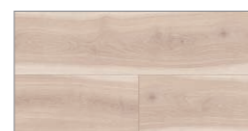

D3/ライトメープルF
(さらっと Foot feel)

DY/チェリーF
(さらっと Foot feel)

DK/ナチュラルオークF
(ほんのり Foot feel)

DZ/ウォルナットF
(ほんのり Foot feel)

DL/スモークオークF
(ほんのり Foot feel)

DH/チークF
(ほんのり Foot feel)

DR/ショコラオークF
(ほんのり Foot feel)

EA/ワイドローズチェリーF
(さらっと Foot feel)

※階段での設定色は有りません。

■ ナチュラルな質感

天然木の無垢材が持つ質感を特殊技法でありのままに表現しました。

気持ちいい足ざわり。さあ、素足で暮らそう。

さらっと Foot feel

ほんのり Foot feel

しっかり Foot feel

ラシッサD フロアアース用の床造作材(上り框・付け框)もご用意しております。全て床暖房(小根太タイプ)対応品です。