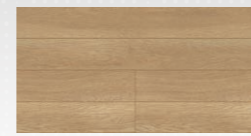

ラシッサ Dフロアアース

足ざわりのよさとエコにこだわった「ラシッサ Dフロアアース」。
落ち着いたある、洗練された低彩度デザイン。

D1/イタリアンウォルナットF
(ほんのり Foot feel)

DX/チェスナットF
(しっかり Foot feel)

DJ/ホワイトオークF
(ほんのり Foot feel)

DP/ライトオークF
(ほんのり Foot feel)

D2/メープルF
(さらっと Foot feel)

D3/ライトメープルF
(さらっと Foot feel)

DY/チェリーF
(さらっと Foot feel)

DK/ナチュラルオークF
(ほんのり Foot feel)

DZ/ウォルナットF
(ほんのり Foot feel)

DL/スモークオークF
(ほんのり Foot feel)

DH/チークF
(ほんのり Foot feel)

DR/ショコラオークF
(ほんのり Foot feel)

EA/ワイドローズチェリーF
(さらっと Foot feel)

※階段での設定色は有りません。

■ ナチュラルな質感

天然木の無垢材が持つ質感を特殊技法でありのままに表現しました。

気持ちいい足ざわり。さあ、素足で暮らそう。

さらっと Foot feel

ほんのり Foot feel

しっかり Foot feel

ラシッサD フロアアース用の床造作材(上り框・付け框)もご用意しております。全て床暖房(小根太タイプ)対応品です。