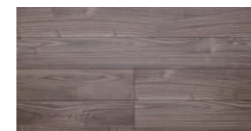

DH/チークF
(ほんのり Foot feel)