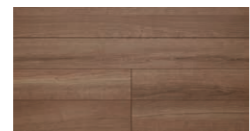

D3/ライトメープルF
(さらっと Foot feel)

DY/チェリーF
(さらっと Foot feel)

DK/ナチュラルオークF
(ほんのり Foot feel)

DZ/ウォルナットF
(ほんのり Foot feel)

DL/スモークオークF
(ほんのり Foot feel)

DH/チークF
(ほんのり Foot feel)

DR/ショコラオークF
(ほんのり Foot feel)

EA/ワイドローズチェリーF
(さらっと Foot feel)

※階段での設定色は有りません。

■ ナチュラルな質感

天然木の無垢材が持つ質感を特殊技法でありのままに表現しました。

気持ちいい足ざわり。さあ、素足で暮らそう。

さらっと Foot feel

ほんのり Foot feel

しっかり Foot feel

ラシッサD フロアアース用の床造作材(上り框・付け框)もご用意しております。全て床暖房(小根太タイプ)対応品です。