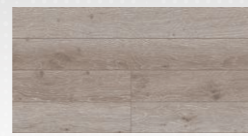

ラシッサ Dフロアアース

足ざわりのよさとエコにこだわった「ラシッサ Dフロアアース」。
落ち着いたある、洗練された低彩度デザイン。

D1/イタリアンウォルナットF
(ほんのり Foot feel)

DX/チェスナットF
(しっかり Foot feel)

DJ/ホワイトオークF
(ほんのり Foot feel)

DP/ライトオークF
(ほんのり Foot feel)

D2/メープルF
(さらっと Foot feel)

D3/ライトメープルF
(さらっと Foot feel)

DY/チェリーF
(さらっと Foot feel)

DK/ナチュラルオークF
(ほんのり Foot feel)

DZ/ウォルナットF
(ほんのり Foot feel)

DL/スモークオークF
(ほんのり Foot feel)

DH/チークF
(ほんのり Foot feel)

DR/ショコラオークF
(ほんのり Foot feel)

EA/ワイドローズチェリーF
(さらっと Foot feel)

※階段での設定色は有りません。

■ ナチュラルな質感

天然木の無垢材が持つ質感を特殊技法でありのままに表現しました。

気持ちいい足ざわり。さあ、素足で暮らそう。

さらっと Foot feel

ほんのり Foot feel

しっかり Foot feel

ラシッサD フロアアース用の床造作材(上り框・付け框)もご用意しております。全て床暖房(小根太タイプ)対応品です。