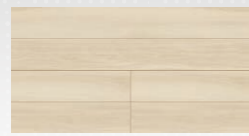

ラシッサ Dフロアアース

足ざわりのよさとエコにこだわった「ラシッサ Dフロアアース」。
落ち着いたある、洗練された低彩度デザイン。

D1/イタリアンウォルナットF
(ほんのり Foot feel)

DX/チェスナットF
(しっかり Foot feel)

DJ/ホワイトオークF
(ほんのり Foot feel)

DP/ライトオークF
(ほんのり Foot feel)

D2/メープルF
(さらっと Foot feel)

D3/ライトメープルF
(さらっと Foot feel)

DY/チェリーF
(さらっと Foot feel)

DK/ナチュラルオークF
(ほんのり Foot feel)

DZ/ウォルナットF
(ほんのり Foot feel)

DL/スモークオークF
(ほんのり Foot feel)

DH/チークF
(ほんのり Foot feel)

DR/ショコラオークF
(ほんのり Foot feel)

EA/ワイドローズチェリーF
(さらっと Foot feel)