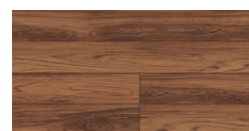

※階段での設定色は有りません。

■ ナチュラルな質感

天然木の無垢材が持つ質感を特殊技法でありのままに表現しました。

気持ちいい足ざわり。さあ、素足で暮らそう。

さらっと Foot feel

ほんのり Foot feel

しっかり Foot feel

ラシッサD フロアアース用の床造作材(上り框・付け框)もご用意しております。全て床暖房(小根太タイプ)対応品です。