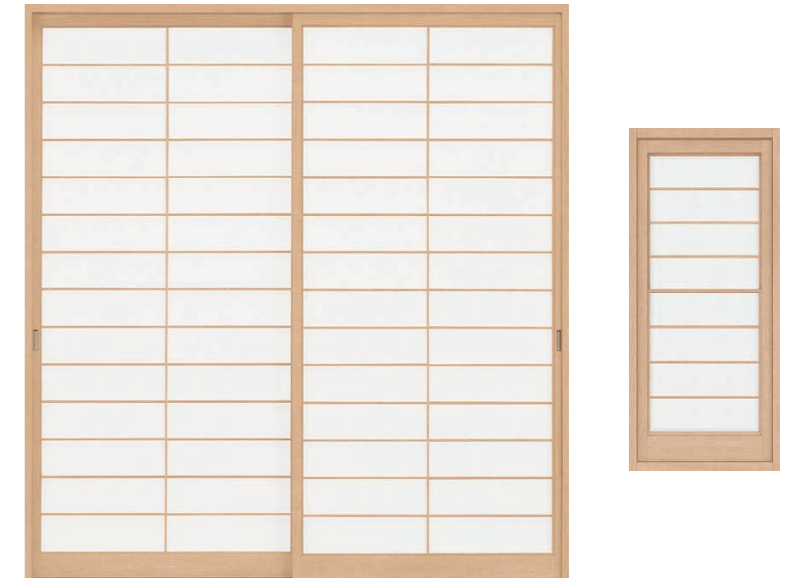

※カタログによるイメージです。実際の仕様とは異なります。

※イメージ画像

※イメージ画像

新和風 DESIGN

デザイン

※開閉りに応じて必要な場合にのみ選択となります。

PARTS

金物仕様（和室側）

戸襖ドア把手

戸襖引戸引手

和襖開き戸把手

和障子引手

COLOR VARIATION

■ 襖柄（戸襖、和襖）

□ 若菜

□ 静波

戸襖引戸

(和室側)

(洋室側)

LAB

和襖

開き戸

引違い戸

和障子

横繫

上げ下げ障子

※写真はイメージです。実際の仕様とは異なります。※半帖量は標準仕様ではございません。

上記仕様以外は全てオプションとなります

◆お願い
 ・商品によっては、改良などにより仕様、寸法、カラーなどに多少の変更が生じる場合がありますのでご了承ください。
 ・商品写真は印刷のため、現物と若干異なりますので、実際の商品見本でお確かめください。
 ・商品写真は参考例です。実際に花瓶や小物を置かれる場合は、落下等の事故がないように取り扱いにご注意ください。
 ・表示価格は、商品代のみメーカー希望小売価格で、取付費・工事費、消費税、セット写真の小物など別途ご負担をお願いいたします。
 ・掲載内容及び写真・図版の無断転載はかたくお断りします。（許可なく転載・流用した場合、損害賠償が発生します。）