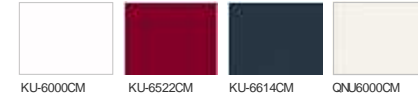

■ 磨きかたが浅く、傷が付きにくい。

水栓

シングルレバー式シャワー水栓(クロムメッキタイプ)

KM8027TETTK

扉カラー・メタリック仕様

単色

KU-6000CM KU-6522CM KU-6614CM QNU6000CM

抽象柄 (マット)