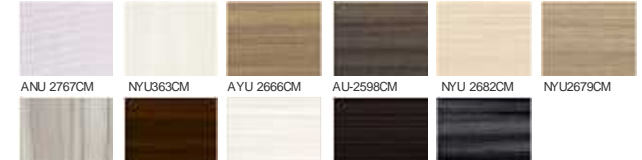

■ 磨きかたが浅く、傷が付きにくい。

水栓

シングルレバー式シャワー水栓(クロムメッキタイプ)

KM8027TETTK

扉カラー・メタリック仕様

単色

KU-6000CM KU-6522CM KU-6614CM QNU6000CM

抽象柄 (マット)

TJK10122C TJK10126C

木目 (マット)

TYU 2250C TYU 2261C TNJ10043C TJK10006C TYU2603C TJK2680C TJK10051C
TJK10007C TYU 469C TNK10131C TYU10134C TJK2254C TYU2686C

木目 (鏡面)

ANU 2767CM NYU633CM AYU 2666CM AU-2598CM NYU 2682CM NYU2679CM
NYU1942CM ANJ10001CM LNU 2664CM ANU 2665CM ANU 2597CM