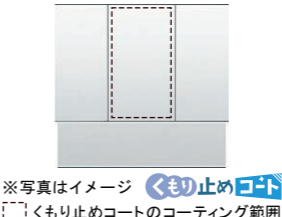

右奥配置の排水口

排水口を右奥に配置することで、ボウル内の作業スペースを広げました。

水栓

ホースが引き出せるので、洗髪のすすぎや、洗面器の清掃に便利です。

シングルレバーシャワー水栓

◆エコハンドル  
よく使う正面のハンドル位置で「水」を出す省エネ設計。

木製ミラー&下部照明(LED球)

高品位と機能性を両立させた木製ミラー

機能的な収納と、すっきりした外観を両立。

下部照明(LED球)  
手元灯や演出照明として

※H2,200mmのみ

ベースセット

※写真はイメージです。  
引出タイプ  
(ソフトサイレンスなし・棚板なし)

ミラーキャビネット

※写真はイメージ  
くもり止めコート  
※下部照明のスイッチは現場手配です。  
木製3面鏡(下部LED照明付)  
\*MX3-0903TWYUCMKKDA

※各写真・イラストはイメージです。見積り内容とは異なる場合がありますので、ご注意ください。