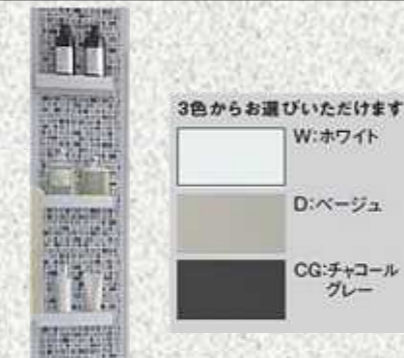

ホーロー壁パネル だからお手入れカンタン マグネットも使えます

ラウンド浴槽

洗い場

お手入れカンタンなFRPフロアと手軽にお手入れできる排水口

W:ホワイト

D:ベージュ

P:ピンク

H:グリーン

グレー・ベージュ

ホワイトグレー

水栓

KF9032S(シルバ-樹脂ホ-ス仕様)

シャワーフックスライドバー

ドア

折れ戸(ホワイト)

ロングミラー

ロングミラー
W=300X1004mm

収納棚3段

シャッター式風呂フタ

ワイドカウンター

100V浴室暖房乾燥機/ランドリーパイプ1本付き

天井付けミニ照明

タオル掛け

清掃性 高品位ホーローだからお手入れカンタン！

[カラーの入り方]

アクセントデザイン

カラーの入らない面はホワイトになります。

[カラーの入り方]

1面デザイン

カラーの入らない面はホワイトになります。

ホーロークリーン浴室パネル

アクセントデザイン