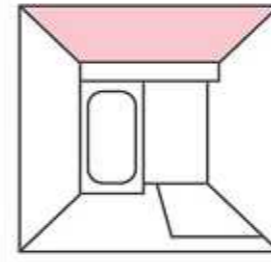

[カラーの入り方]

アクセントデザイン

カラーの入らない面はホワイトになります。

[カラーの入り方]

1面デザイン

カラーの入らない面はホワイトになります。

ホーロークリーン浴室パネル

アクセントデザイン

ホーロークリーン浴室パネル

1面デザイン

	YK: ウォルナット ブラック		YK: ウォルナット ミディアム		YK: ウォルナット クレージュ		YK: ウォルナット ホワイト
	BI: ブリック ダーク		HI: ブリック ペーシユ		CI: ブリック グレー		YB: ウッド ブラウン
	YU: ペーシユ ウェーブ		DW: マーブル ホワイト		YD: ウッド ペーシユ		YW: ウッド ホワイト
	VD: パール ペーシユ		VW: パール ホワイト		VK: パール ブラック		VB: パール ブラウン
	SD: ダークグレー ストライプ		GZ: グリーン モザイク				