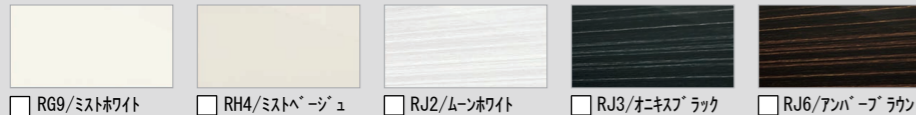

美しく上質なデザインでありながら
サイズや機能を選ぶことができるドレッサー。

写真はイメージです。見積り内容とは異なります。

■ 扉カラー

ミドルグレード

スタンダード

■ カウンターカラー ※ボウル部はカウンター同色です。

■ キャビネット本体カラー

全高2,200mm

2,200mm 限られたスペースの中でも開放的に過ごしたいというご要望に対して、全高2,200mm にすることで天井方向に伸びた広々とした鏡面に。

ソコまでてまなし排水口

排水口の底までお掃除カンタン
排水口の底部分に凹凸がなく、底が浅くなったことで、スポンジでサッと掃除ができます。

水栓

ホースが引き出せるので、洗髪のすすぎや、洗面器の清掃に便利です。

シングルレバーシャワー水栓

◆エコハンドル
よく使う正面のハンドル位置で「水」を出す省エネ設計。