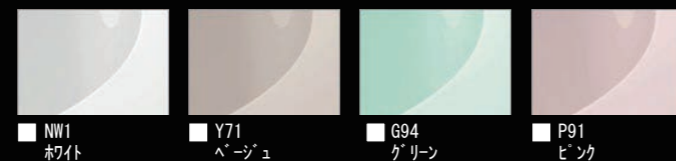

Lパネル (鏡面)

Lパネル (HT)

床カラー <<単色>>

浴槽カラー <<FRP>>

エプロンカラー

カウンターカラー

窓額縁カラー

ドアカラー

シャワーヘッドカラー

◆お願い
・商品によっては、改良などにより仕様、寸法、カラーなどに多少の変更が生じる場合がありますのでご了承ください。
・商品写真は印刷のため、現物と若干異なりますので、実際の商品見本でお確かめください。
・商品写真は参考例です。実際に花瓶や小物等を置かれる場合は、落下等の事故がないように取り扱いにご注意ください。
・表示価格は、商品代のみメーカー希望小売価格で、取付費・工事費・消費税、セット写真の小物など別途ご負担をお願いいたします。
・掲載内容及び写真・図版の無断転載はかたくお断りします。(許可なく転載・流用した場合、損害賠償が発生します。)