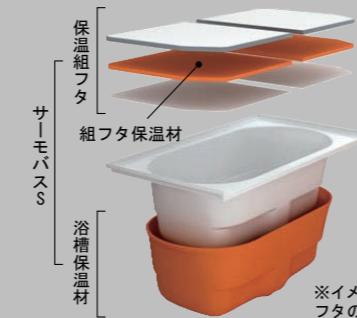

片手でカンタンにシャワーを最適な位置に変えられます。

レイン02シャワー(ユーフォリア)

やさしい浴び心地の節水シャワー。

グローエ社と共同開発した大きなシャワーヘッド。空気を含む大粒の水滴により柔らかな浴び心地を実現。従来シャワーと比べ約**15%の節水**。

ラクラクお手入れ

まる洗いカウンター ◆たっぷり置いて、裏までキレイ。

1. カウンターをまるごと壁からカンタンに外せます。
2. カウンター裏もピカピカに。洗にくい壁や床もラクな姿勢で洗えます。

ラクラクお手入れ

くるりんポイ排水口

◆浴槽排水を利用した強いうずが、汚れを流す。

※写真はイメージ

浴槽排水を利用して排水口内に“うず”を発生させて、排水口を洗浄しながらゴミをまとめます。

1.うずを起こして洗浄します

2.ゴミ捨ては、たったの2ステップ

お湯を抜きます。まとまったゴミをポイ!

使うだけでエコ

サーモバスS

◆4時間後の温度変化はわずか2.5℃以下。

お湯が冷めにくい、浴槽保温材と保温組フタの“ダブル保温”構造。

保温組フタが持ちやすくなりました。従来品よりも軽く、薄くなり、手に取りやすい手掛け形状で、より使いやすくなりました。

※イメージ図です。フタの形状が実際とは異なります。

優れたデザイン性

壁付サーモ水栓(GB2)