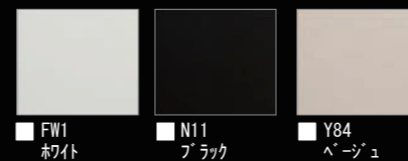

Lパネル (鏡面)

Lパネル (HT)

床カラー <<単色>>

浴槽カラー <<FRP>>

エプロンカラー

カウンターカラー

窓額縁カラー

ドアカラー

シャワーヘッドカラー

◆お願い
・商品によっては、改良などにより仕様、寸法、カラーなどに多少の変更が生じる場合がありますのでご了承ください。
・商品写真は印刷のため、現物と若干異なりますので、実際の商品見本でお確かめください。
・商品写真は参考例です。実際に花瓶や小物等を置かれる場合は、落下等の事故がないように取り扱いにご注意ください。
・表示価格は、商品代のみメーカー希望小売価格で、取付費・工事費・消費税、セット写真の小物など別途ご負担をお願いいたします。
・掲載内容及び写真・図版の無断転載はかたくお断りします。(許可なく転載・流用した場合、損害賠償が発生します。)