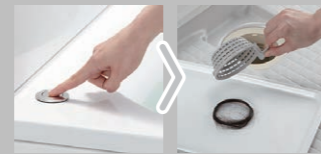

ラクラクお手入れ

くるりんポイ排水口

◆浴槽排水を利用した強いうずが、汚れを流す。

※写真はイメージ

浴槽排水を利用して排水口内に“うず”を発生させて、排水口を洗浄しながらゴミをまとめます。

1.うずを起こして洗浄します

2.ゴミ捨ては、たったの2ステップ

お湯を抜きます。まとまったゴミをポイ!

使うだけでエコ

サーモバスS

◆4時間後の温度変化はわずか2.5℃以下。

お湯が冷めにくい、浴槽保温材と保温組フタの“ダブル保温”構造。

保温組フタが持ちやすくなりました。従来品よりも軽く、薄くなり、手に取りやすい手掛け形状で、より使いやすくなりました。

※イメージ図です。フタの形状が実際とは異なります。

優れたデザイン性

壁付サーモ水栓(GB2)