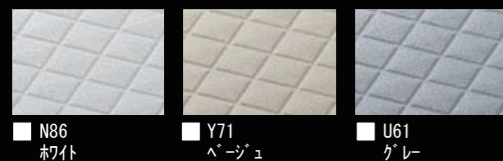

Lパネル (鏡面)

Lパネル (HT)

床カラー <<単色>>

浴槽カラー <<FRP>>

エプロンカラー

カウンターカラー

窓額縁カラー

ドアカラー