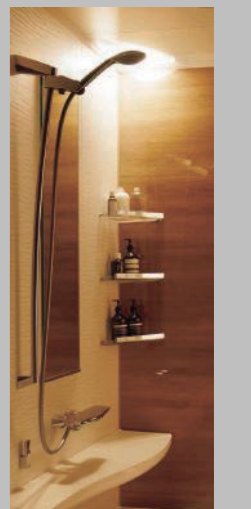

片手でカンタンにシャワーを最適な位置に変えられます。

レイン02シャワー(ユーフォリア)

やさしい浴び心地の節水シャワー。

グローエ社と共同開発した大きなシャワーヘッド。空気を含む大粒の水滴により柔らかな浴び心地を実現。従来シャワーと比べ約**15%の節水**。

ラクラクお手入れ

まる洗いカウンター ◆たっぷり置いて、裏までキレイ。

1. カウンターをまるごと壁からカンタンに外せます。
2. カウンター裏もピカピカに。洗にくい壁や床もラクな姿勢で洗えます。

ラクラクお手入れ

くるりんポイ排水口

◆浴槽排水を利用した強いうずが、汚れを流す。

※写真はイメージ

浴槽排水を利用して排水口内に“うず”を発生させて、排水口を洗浄しながらゴミをまとめます。

1.うずを起こして洗浄します

2.ゴミ捨ては、たったの2ステップ

お湯を抜きます。まとまったゴミをポイ!

使うだけでエコ

サーモバスS

◆4時間後の温度変化はわずか2.5℃以下。

お湯が冷めにくい、浴槽保温材と保温組フタの“ダブル保温”構造。

保温組フタが持ちやすくなりました。従来品よりも軽く、薄くなり、手に取りやすい手掛け形状で、より使いやすくなりました。

※イメージ図です。フタの形状が実際とは異なります。

優れたデザイン性

壁付サーモ水栓(GB2)

◆高意匠と操作性を持ち合わせた水栓

ドイツ発祥の世界トップブランドGROHE社製の水栓。洗練されたゆるやかな曲線フォルムで浴室空間を彩ります。

標準仕様

◆1600ロング浴槽

操作ボタン
排水栓
プッシュワンウェイ排水栓<メタル調>

◆天井&照明

平天井(差し線なし)
+コーナーパネルライト(電球色LEDランプ100W形)
LDA-P2-1A

◆換気設備