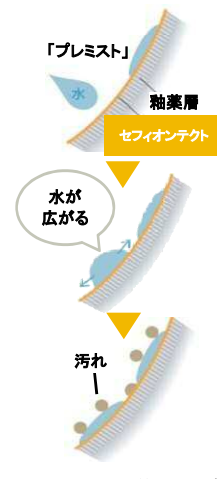

機能紹介

フチなし便器&トルネード洗浄

汚れがたまるフチ裏をなくした「フチなし便器」
少ない水で効率的に洗浄「トルネード洗浄」

お掃除しやすさを究めたTOTO独自の
デザイン。奥までくっつきがないから
サッとひとふきするだけでいつもキレイ

ちから強く渦を巻くようなトルネード洗浄
で、汚れ安い部分もしっかり洗浄。
少ない水でも効率よく洗います。

ノズルきれい

ノズルの内側も外側も
使ったあとは自動で洗浄・除菌※

ウォシュレット使用前後に水でノズルを洗浄するセルフクリーニングに加え、
トイレの使用後「きれい除菌水」がノズルの内側も外側も自動で
洗浄・除菌※。

※詳細はカタログ参照

プレミスト

便座に座ると自動でプレミストをふきつけます。
水と相性の良いセフィオンテクトだからミストが
便器表面に広がり、汚れをつきにくく、落ちや
すくします。

「セフィオンテクト」
汚れが入るすき間もないほど
ツルツルな陶器表面です

※詳細はカタログ参照