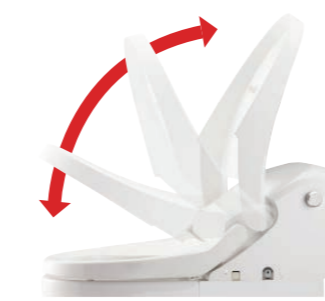

フチを丸ごとなくし、サッとひと拭き、  
お掃除ラクラクです。

女性専用レディスノズル

LIXILはノズルが2本。おしり洗浄用ノズル  
とは別に、女性にやさしいビデ洗浄用ノズル  
を搭載しました。

ノズル先端着脱

ノズルの先端を取り外して  
カンタン交換可能です。

鉢内スプレー

便器の表面を濡らし、汚物汚れを付きにくくする  
のでお掃除もラクラク。

フルオート便座

便器に近づくと自動で便フタが  
開き離れると閉まり、便フタの開  
け閉めがないので、腰への負担  
が軽減されます。節電にもつな  
がります。

※各写真・イラストはイメージです。見積り内容とは異なる場合がありますので、ご注意ください。

トイレ手洗

[0.4坪~]コンパクトでも掃除道具が収  
納。狭いトイレ空間をさらに充実活用  
できます。

※写真はイメージです。  
洗剤 × 2  
ブラシ × 1