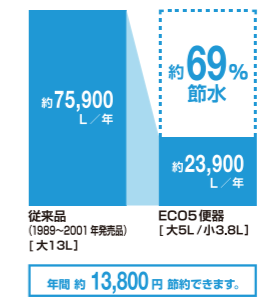

便器に近づくと自動で便フタが  
開き離れると閉まり、便フタの開  
け閉めがないので、腰への負担  
が軽減されます。節電にもつな  
がります。

※各写真・イラストはイメージです。見積り内容とは異なる場合がありますので、ご注意ください。

トイレ手洗

[0.4坪~]コンパクトでも掃除道具が収  
納。狭いトイレ空間をさらに充実活用  
できます。

※写真はイメージです。  
洗剤 × 2  
ブラシ × 1

コフレスリム(壁付)  
ハンドル水栓タイプ  
L-DA82SCHA/LDW

紙巻器カラー  
LD/クリエダーク

しっかりエコ

大切な水をムダなく賢く  
節約します。  
大洗浄5L、小洗浄3.8Lの「超節水ECO5  
トイレ」。従来品\*(大13L)と比べ約69%  
の節水を実現。

ECO5

※1989~2001年発売品

【試算条件】4人家族(男性2人、女性2人)が大1回/人・日、小3回/人・日使用した場合で算出。【9円用】省エネ・防犯住宅推進アプロ  
チブック【単価】上下水道:265円/m<sup>3</sup>(税込)