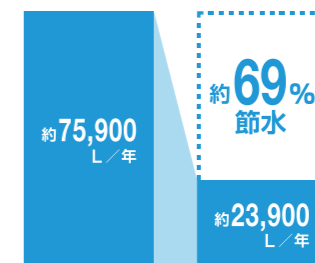

しっかり収納

左右の収納スペースで室内もすっきり。

しっかりエコ

エコロジーでエコノミー。大切な水をムダなく賢く節約します。

ECO5

大洗浄 5L、小洗浄 3.8Lの「超節水ECO5トイレ」。従来品※(大13L)と比べ約**69%**の節水を実現。2日でおフロ1杯分以上(280L)節約できます。また、水道料金なら年間約**13,800円**もお得です。

※1989~2001年発売品

2日でおフロ1杯以上の節水効果 (おフロ1杯を180Lで計算)

従来品 (1989~2001年発売品) [大13L]

ECO5便器 [大5L/小3.8L]

年間約**13,800円**節約できます。

【試算条件】4人家族(男性2人、女性2人)が大1回/人・日、小3回/人・日使用した場合で算出。[引用元]省エネ・防犯住宅推進アプローチャック[単価]上下水道:265円/m<sup>3</sup>(税込)

キレイ便座

汚れが入りやすいつぎ目がありません。新素材により気になる便座裏の汚れもサッとひと拭き、お掃除ラクラク。