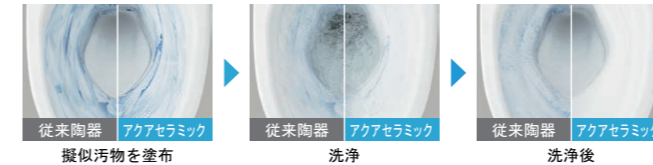

カラーパリエーション

| リモコン |

アクアセラミック

汚れがつかない\*衛生陶器に最適な新素材が誕生。  
簡単お掃除で新品のようなツルツルが、100年続きます。

便器鉢面に付いた汚物汚れが、  
トイレを洗浄するとつるんと落ちます。

リング状の黒ずみや便器くすみの原因となる  
水アカが固着しません\*。

水のチカラで、ずっと輝く

AQUA CERAMIC

フチを丸ごとなくし、サッとひと拭き、  
お掃除ラクラクです。

女性専用レディスノズル

LIXILはノズルが2本。おしり洗浄用ノズル  
とは別に、女性にやさしいビデ洗浄用ノズル  
を搭載しました。

ノズル先端着脱

ノズルの先端を取り外して  
カンタン交換可能です。

鉢内スプレー

便器の表面を濡らし、汚物汚れを付きにくくする  
のでお掃除もラクラク。

フルオート便座