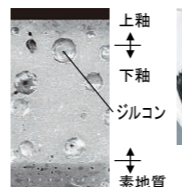

カラーバリエーション

便器・手洗器・便座カラー

キャビネットカラー

リモコンデザイン

キレイ機能

パワーストリーム洗浄

強力な水流が便器鉢内のすみずみまで回り、少ない水でもしっかり汚れを洗い流します。

フチレス形状

フチを丸ごとなくし、サッとひと拭き、お掃除ラクラクです。

ハイパーキラミック

キズ、汚れに強く、銀イオンパワーで細菌の繁殖も抑えます。

キズ汚れに強い

高硬度のジルコンを釉薬の表面まで含んでいるので、キズがつきにくく、汚れの付着を軽減します。

汚物汚れに強い

お掃除ラクラク

お掃除にくいタンクまわりをキャビネットで隠しトイレのまわりを拭くだけ。

しっかり収納

左右の収納スペースで室内もすっきり。

しっかりエコ

エコロジーでエコノミー。大切な水をムダなく賢く節約します。

ECO5

大洗浄 5L、小洗浄 3.8Lの「超節水ECO5トイレ」。従来品※(大13L)と比べ約**69%**の節水を実現。2日でおフロ1杯分以上(280L)節約できます。また、水道料金なら年間約**13,800円**もお得です。

※1989~2001年発売品

2日でおフロ1杯以上の節水効果 (おフロ1杯を180Lで計算)