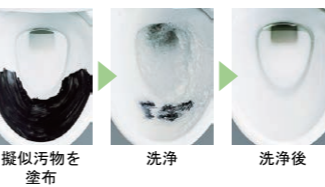

カラーバリエーション

便器・手洗器・便座カラー

キャビネットカラー

リモコンデザイン

キレイ機能

パワーストリーム洗浄

強力な水流が便器鉢内のすみずみまで回り、少ない水でもしっかり汚れを洗い流します。

フチレス形状

フチを丸ごとなくし、サッとひと拭き、お掃除ラクラクです。

ハイパーキラミック

キズ、汚れに強く、銀イオンパワーで細菌の繁殖も抑えます。

キズ汚れに強い

高硬度のジルコンを釉薬の表面まで含んでいるので、キズがつきにくく、汚れの付着を軽減します。

汚物汚れに強い

お掃除ラクラク

お掃除にくいタンクまわりをキャビネットで隠しトイレのまわりを拭くだけ。

しっかり収納

左右の収納スペースで室内もすっきり。

しっかりエコ

エコロジーでエコノミー。大切な水をムダなく賢く節約します。

ECO5

大洗浄 5L、小洗浄 3.8Lの「超節水ECO5トイレ」。従来品※(大13L)と比べ約**69%**の節水を実現。2日でおフロ1杯分以上(280L)節約できます。また、水道料金なら年間約**13,800円**もお得です。

※1989~2001年発売品

2日でおフロ1杯以上の節水効果 (おフロ1杯を180Lで計算)