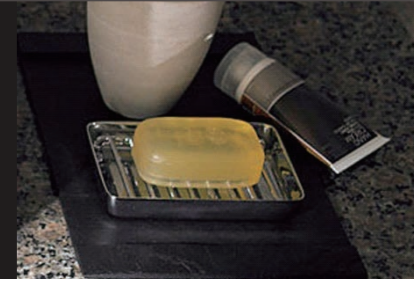

収納たっぷりですっきり & お掃除もラクラクなキャビネット付トイレ。

写真はカタログによるイメージです。見積内容とは異なりますので、ご注意ください。

2年保証

HYPER KILAMIC SIAA ISO22196 for KOHKIN

機能一覧

■ ■ ■ ■ キレイ機能 ■ ■ ■ ■ - ハイキラミック (ISO 抗菌準拠) - パワーストリーム洗浄 - スッキリノズルシャッター - ノズルそうじ - ノズルオートクリーニング - ノズル先端着脱 - 女性専用レディスノズル - キレイ便座 - 本体スライド着脱 - 便フタワンタッチ着脱 - 抗菌樹脂 (ISO 抗菌準拠)	■ ■ ■ ■ エコ機能 ■ ■ ■ ■ - 超節水 ECO5 (大 5L、小 3.8L) - スーパー節電 - ワンタッチ節電 (8h) - 電源スイッチ	■ ■ ■ ■ 洗浄機能 ■ ■ ■ ■ - おしり洗浄 (泡ジェット洗浄) - ビデ洗浄 (泡沫ソフト) - おしりワイド洗浄 - おしりマッサージ洗浄 - スーパーワイドビデ洗浄 - ワイドビデ洗浄 - ノズル位置調節	■ ■ ■ ■ 快適機能 ■ ■ ■ ■ - フルオート便器洗浄 (男子小洗浄なし) - リモコン便器洗浄 - Wパワー脱臭 - ターボ脱臭 - 暖房便座 - スローダウン便座 - 便座ヒーターオート OFF - 着座センサー - リモコン - 点字対応