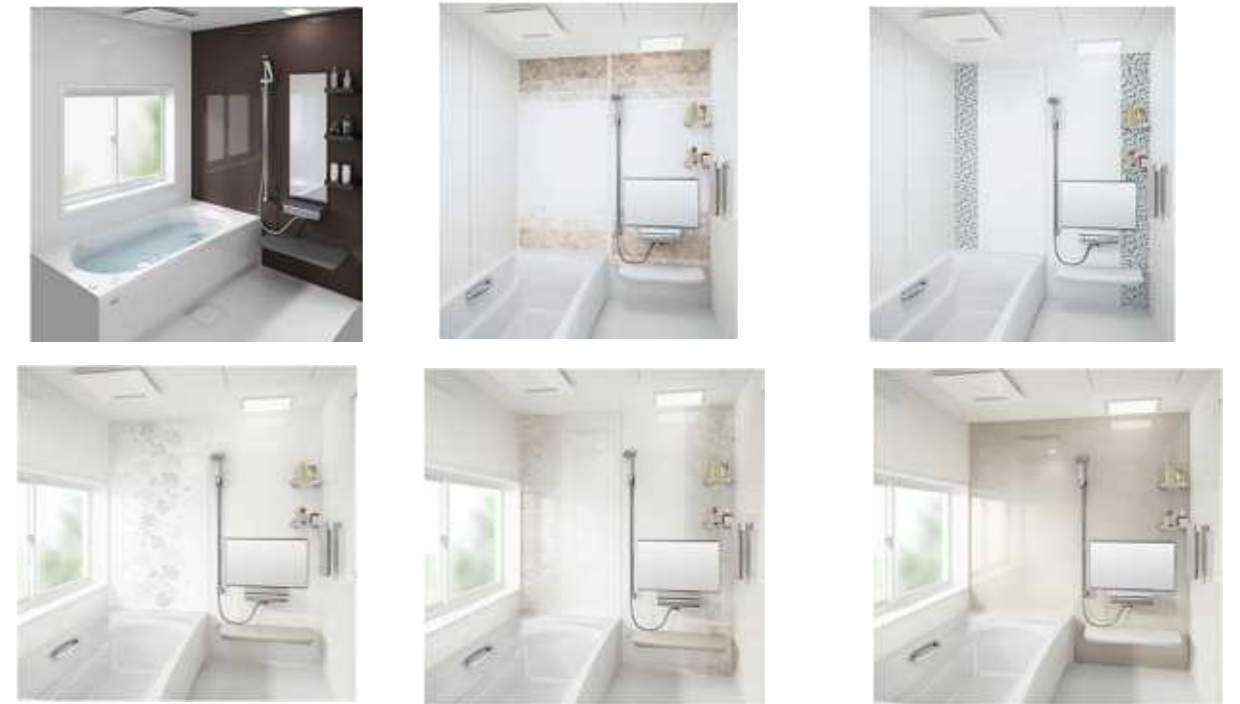

浴槽

ラウンド浴槽

壁やカビの汚れが拭き取りやすい。
洗面台にも嬉しい行儀の
浴槽です。

浴槽カラー

KF9032S(シルバ-樹脂)-S仕様)

シャワーフックライドバ- (TN-116K)

浴室暖房乾燥機 : ランドリーパイプ 有り (1体)

予備暖房や湿気・カビ対策、多彩な機能でオールシーズン快適な浴室に。

固定式 タオル掛け (ホワイト)

2017917

清掃性 高品位ホーローだからお手入れカンタン!

【ホーロークリーン浴室パネル】
表面がガラス質なので、汚れが染み込まないから、
簡単のお手入れはシャワーで済ませれば、
ホースにも強く、新品同様の美しさを保てます。

マグネットが使えるので便利!【どこでもラック】

高品位ホーロー

保温性 浴室全体を保温材で包みこんだあたたかい浴室!

浴室をたっぷり保温材でつつみ
あたたかさを逃しません。
冬場の入浴も快適です。

金具でしっかり固定

浴室パネル
浴室パネルをあらかじめ、
つらばに、浴室全体を保温材
で包みこんで入浴しても
あたたかです。

保温材付浴槽
お湯が冷めにくいから、
湯に入浴する人も体感、湯が
あたたかさを保てるので快適
です。

天井に貼った天井の保温材

耐震性 震度6強相当の振動にも負けない【フレーム構造】

6
震度
相当
の振動
にも
負けない
強度。

耐震実験で実証!

タカラシステムバス
実験は、振動能力特別試験装置が振動試験の
耐震実験装置を用いて行いました。

〔カラーの入り方〕

1面デザイン

カラーの入らない面はホワイトになります。

ホーロークリーン浴室パネル

1面デザイン

	DB: ダーク ブラウン		ED: 石目 ヘージュ		GK: ジオメトリ ブラック	
	EL: モザイク ローズ		HB: ヘージュ ポスター		DR: ロッシュ ヘージュ	
	HR: ロッシュ グリーン		PR: ロッシュ ピンク		WL: プラチナ リーフ	