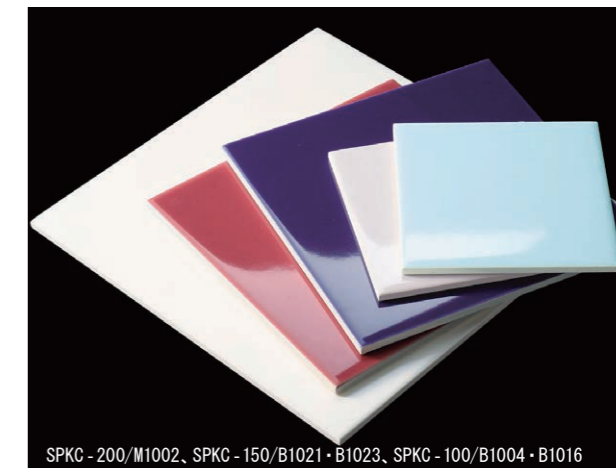

□ IPF-200/CPE-2A

メタルスタッコ

内装壁と床のコーディネートが可能なシリーズです。部分的にメタリックな光沢をもつコンクリート調のタイルです。

壁: IPF-310/MTC-2 目地: MJS/KS-32K
床: IPF-300/MTC-2 目地: MJS/IF-G2K

□ IPF-310/MTC-1

□ IPF-310/MTC-2

□ IPF-310/MTC-3

□ IPF-310/MTC-4

ホワイトタイルコレクションⅡ

白色で多様なレリーフをそろえたシリーズです。清潔感があり、キッチン空間にお薦めです。

WSC-200/1

〈モザイク〉

□ WSC-200/1 (ブライト)

〈アペルトⅡ〉

□ APR-200/1N (ブライト)

〈マーリアⅡ〉

□ MLA-200/1N (ブライト)

〈フリーセントⅡ〉

□ FLD-200/1N (ブライト)

ミスティパレット

抗菌機能を備えた、内装タイルの基本色シリーズです。

SPKC-200/M1002、SPKC-150/B1021・B1023、SPKC-100/B1004・B1016

□ SPKC-100/B1001 (ブライト軸)

□ SPKC-100/B1002 (ブライト軸)