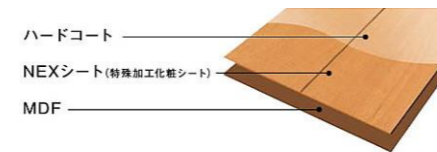

床材:ネクシオハード

- 抗菌
- ワックス不要
- 耐汚れ
- 耐車イス
- 耐凹みキズ
- 耐擦りキズ
- 耐電気カーペット
- クラックレス

耐凹み性能に優れた12mm厚のMDF基材フロア。
表面に独自のNEXシートを使用。
優しい色合いの中に、個性ある木目を再現しています。
ワックスがけが不要でお手入れ簡単です。

基 材	MDF・Mタイプ
表 面	NEXシート(特殊加工化粧シート)
表 面 仕 上 げ	抗菌処理、ハードコート仕上げ
寸 法	303×1,818×12mm
梱 包 入 数	3枚入(0.5坪)

床暖房使用箇所はJネクシオを使用いたします

※床暖房使用箇所はJネクシオに対応いたします。色柄はネクシオハードと同じです。

カラーバリエーション ※1色お選びください

階段:ビノイエ階段

- 抗菌
- 耐汚れ
- 耐擦りキズ

カラーバリエーション ※1色お選びください。※側板・蹴込板・手摺はホワイト色(WA)です

システム手摺35EX

■踏板は溝加工済み
踏板の、足の裏があたる部分に溝を掘ることにより、すべりにくくします。歩行感も良く安定した上り下りが出来ます。