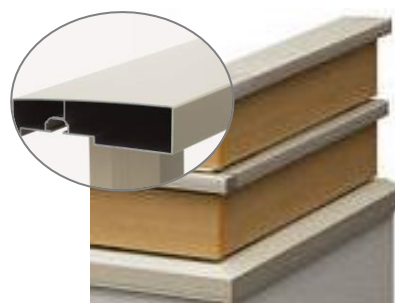

シャープな印象を与える細身の格子。横格子なので下からの視線はしっかり遮ります。

組合せ格子

ツートンカラーで住宅を个性的に

C

木彫の幅広格子にアルミ色の細い格子を組み合わせたデザインです。

推奨H寸法 H=353mm

標準仕様内容

- 長さは L=3600 までの直線のみとします。
- 高さは 450mm までとします。
- 2階、3階のバルコニー部 2ヶ所までとします。
- 支柱、下笠木は、サッシと同色となります。
- 格子がアルミ色の場合は、手すり・支柱・格子・下笠木は 同色の組合せとなります。
- 横格子、横ストライプは、手摺と格子は同色となります。
- 組合せ格子は、手摺・支柱・下笠木・中間細格子はサッシと同色となります。格子色は木目色からお選びください。

COLOR VARIATION >>

●ラミネート材(木目色)

明るい色合いのブラックチェリー材をモチーフにした上質でさわやかな木目柄です。

時間を経て生み出される深い味わいのチーク柄です。

深みのある色合いと、なめらかで美しいウォールナット柄が、上質で重厚感漂う空間を演出します。

桑から生まれる独特の炭色を再現したシックで落ち着いた色調です。

●アルミ材(アルミ色)

深みのある穏やかなブラウン色。ソフトな印象の外壁と調和し、ナチュラルな雰囲気を出します。

COMBINATION >>

※格子がアルミ色の場合は、手すり・支柱・格子・下笠木は同色の組合せとなります。
※組合せ格子の場合、格子色は木目色からお選びください。

DETAILS >>

● ワイド手すり

ボリュームのある手すりは高級感を演出するデザインです。格子よりも手すりの出幅を大きくし、見た目を整えています。

● 外付納まり

支柱の外側に格子が取付く納まりで、面の一体感を出すことができます。横の格子は水平ラインが強調される伸びやかなデザインです。