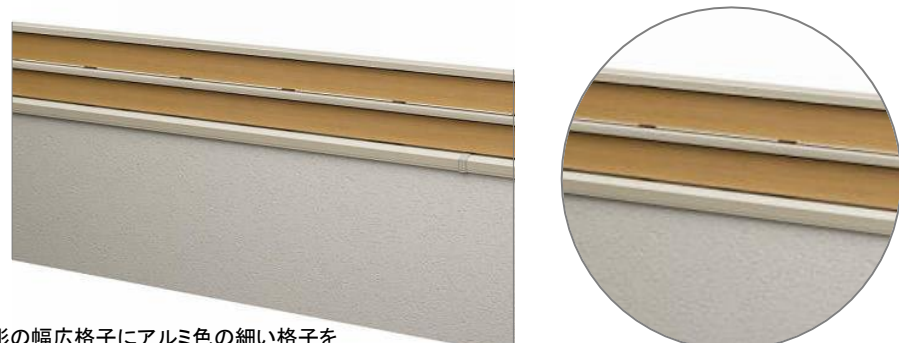

モダンからシックな外観まで幅広いデザインとマッチする「ルシラス ハンドレール」。「スマートドア ヴェナート」とのコーディネートは『エクステリアと建物の美しい調和』を醸成します。

横格子

横格子でカジュアルな印象に

A

幅広格子を横に配置。木彫色が高級感と自然な格調を感じさせ、スタイリッシュな外観を醸し出します。

横ストライプ

水平ラインで住宅に落ち着きを

B

シャープな印象を与える細身の格子。横格子なので下からの視線はしっかり遮ります。

組合せ格子

ツートンカラーで住宅を个性的に

C

木彫の幅広格子にアルミ色の細い格子を組み合わせたデザインです。

推奨H寸法 H=353mm

標準仕様内容

- 長さは L=3600 までの直線のみとします。
- 高さは 450mm までとします。
- 2階、3階のバルコニー部 2ヶ所までとします。
- 支柱、下笠木は、サッシと同色となります。
- 格子がアルミ色の場合は、手すり・支柱・格子・下笠木は 同色の組合せとなります。
- 横格子、横ストライプは、手摺と格子は同色となります。
- 組合せ格子は、手摺・支柱・下笠木・中間細格子はサッシと同色となります。格子色は木目色からお選びください。

COLOR VARIATION >>

●ラミネート材(木目色)

明るい色合いのブラックチェリー材をモチーフにした上質でさわやかな木目柄です。

時間を経て生み出される深い味わいのチーク柄です。

深みのある色合いと、なめらかで美しいウォールナット柄が、上質で重厚感漂う空間を演出します。

桑から生まれる独特の炭色を再現したシックで落ち着いた色調です。

●アルミ材(アルミ色)

深みのある穏やかなブラウン色。ソフトな印象の外壁と調和し、ナチュラルな雰囲気を出します。

COMBINATION >>

※格子がアルミ色の場合は、手すり・支柱・格子・下笠木は同色の組合せとなります。
※組合せ格子の場合、格子色は木目色からお選びください。

DETAILS >>

● ワイド手すり

ボリュームのある手すりは高級感を演出するデザインです。格子よりも手すりの出幅を大きくし、見た目を整えています。

● 外付納まり

支柱の外側に格子が取付く納まりで、面の一体感を出すことができます。横の格子は水平ラインが強調される伸びやかなデザインです。