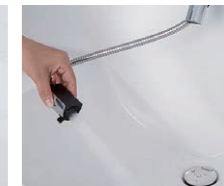

キレイの追求が、
美しい空間を生んだ洗面ドレッサー。

写真はイメージです。見積り内容とは異なります。

キレイアップカウンター

バックガードがミラー下まであり洗面ボウルと一体成形になったキレイアップカウンター。つなぎ目などの凹凸がなく、飛び散った水滴をサッと拭き取れます。しかも洗面容量は16Lの大容量です。

キレイアップカウンター

バックガードまでの一体カウンターは仮置きスペースにピッタリ。奥行500mmとコンパクトなので動作スペースが広がります。

キレイアップ水栓

上から水が出るキレイアップ水栓は、水栓まわりに水がたまらないのでお掃除簡単です。

キレイアップ水栓

吐水切替

シャワー吐水

ホース収納式

ホースを引き出して、ボウル手前に水を流すこともできます。

整流吐水

エコハンドル

よく使う正面のハンドル位置で「水」を出す省エネ設計。

新てまなし排水口

お手入れ簡単仕様でキレイをキープ! **新てまなし排水口**

化粧台本体

引出タイプ
VJHT-905SY

■ 扉カラー ハイグレード

LD2
クリエターク