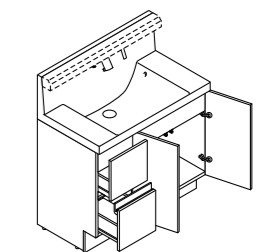

キレイアップ水栓

上から水が出るキレイアップ水栓は、水栓まわりに水がたまらないのでお掃除簡単です。

キレイアップ水栓

吐水切替

シャワー吐水

ホース収納式

ホースを引き出して、ボウル手前に水を流すこともできます。

整流吐水

エコハンドル

よく使う正面のハンドル位置で「水」を出す省エネ設計。

新てまなし排水口

お手入れ簡単仕様でキレイをキープ! **新てまなし排水口**

化粧台本体

引出タイプ
VJHT-905SY

■ 扉カラー ハイグレード

LD2
クリエターク

3面鏡(全収納・蛍光灯照明)
MVJ-903TXU

3面鏡トレイアレンジ

5cm刻みで高さを自由にアレンジ。入れるものの高さにピッタリ合わせられます。

取っ手タイプ

取っ手レス仕様

低ホルムアルデヒド最高等級

下地材を含むすべての木質系材料

建築基準法(シックハウス対策)が定めたホルムアルデヒド放散速度に関する基準の最高等級区分を満たす商品です。