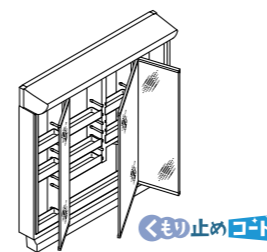

エコハンドル

よく使う正面のハンドル位置で「水」を出す省エネ設計。

新てまなし排水口

お手入れ簡単仕様でキレイをキープ! **新てまなし排水口**

化粧台本体

引出タイプ
VJHT-905SY

■ 扉カラー ハイグレード

LD2
クリエターク

3面鏡(全収納・蛍光灯照明)
MVJ-903TXU

3面鏡トレイアレンジ

5cm刻みで高さを自由にアレンジ。入れるものの高さにピッタリ合わせられます。

取っ手タイプ

取っ手レス仕様

低ホルムアルデヒド最高等級

下地材を含むすべての木質系材料

建築基準法(シックハウス対策)が定めたホルムアルデヒド放散速度に関する基準の最高等級区分を満たす商品です。