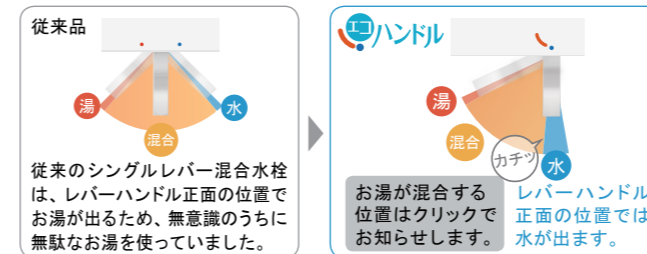

キレイアップ水栓

上から水が出るキレイアップ水栓は、水栓まわりに水がたまらないのでお掃除簡単です。

キレイアップ水栓

吐水切替

シャワー吐水

ホース収納式

ホースを引き出して、ボウル手前に水を流すこともできます。

整流吐水

エコハンドル

よく使う正面のハンドル位置で「水」を出す省エネ設計。

新てまなし排水口

お手入れ簡単仕様でキレイをキープ! **新てまなし排水口**

化粧台本体

引出タイプ
VJHT-905SY

■ 扉カラー ハイグレード

LD2
クリエターク