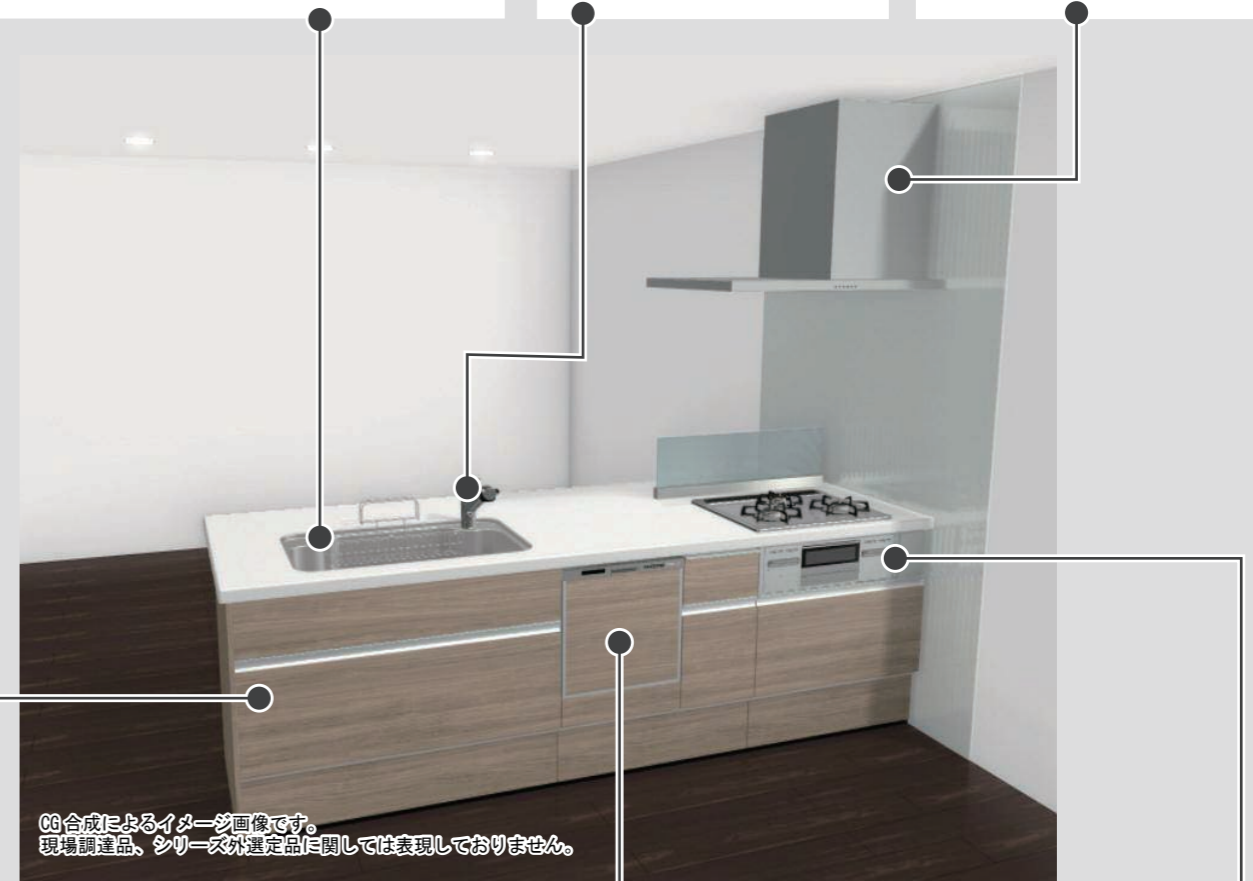

センターキッチン・テーブルタイプ

開放感が心地いい [センターキッチン]

奥行き97cmの広々したワークトップはテーブルとしての利用も可能。ゆったりと広いワークトップが魅力のオープン対面キッチンです。視線を遮らないデザインで、キッチンとリビング、ダイニングが一体の空間をつくれます。

軽い食事やティータイムなど、家族とふれあい、会話しながら調理できるコミュニケーションスペースとして活躍します。

スキットシンク

※表示寸法は内寸法です。深さ約19.5cm
※水栓の位置は左右が選べます。

ステンレス排水口

「お手入れしやすさ」と「片付けやすさ」に優れたシンクです。水ハネ音が静かな静音設計。まな板スタンド付ワイヤーポケット

シンクに落ちたゴミをすばやく流せるナイアガラフロー方式。汚れが溜まりにくいから、お手入れがラク。

水栓金具

オールインワン浄水栓DSタイプ・エコハンドル JFAD466SYXJG5M

レンジフード

シルバー 加熱機器連動付
サイドマントルNSDタイプ SMNSD931SIRM

センターキッチン構造壁対応

構造壁でキッチンとダイニングを緩やかに仕切りました。

ゆったりと広いワークトップが魅力のオープン対面キッチンです。視線をさえぎらないデザインで、キッチンとリビング、ダイニングが一体の空間をつくれます。

スキットシンク

※表示寸法は内寸法です。深さ約19.5 cm
※水栓の位置は左右が選べます。

ステンレス排水口

「お手入れしやすさ」と「片付けやすさ」に優れたシンクです。水ハネ音が静かな静音設計。まな板スタンド付ワイヤーポケット