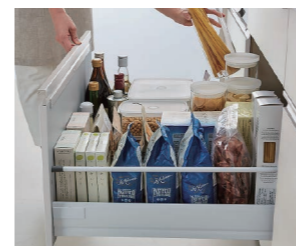

CG合成によるイメージ画像です。現場調達品、シリーズ外選定品に関しては表現しておりません。

フロアキャビネット：スライドストックアップラン

奥行きいっぱいまで引き出せて、使い勝手に合わせた収納が可能。

引出しの奥行きいっぱいまで引き出せる、フルエクステンション構造を採用。いちばん奥にしまったものも“スツ”と取り出せます。

足元までしっかり収納
足元の収納スペースもしっかり確保。ケコミ部分にもたっぷり収納できます。