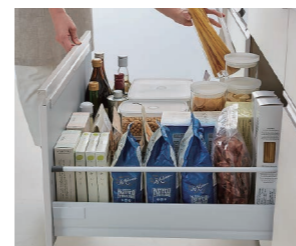

シンクに落ちたゴミをすばやく流せるナイアガラフロー方式。汚れが溜まりにくいから、お手入れがラク。

水栓金具

オールインワン浄水栓DSタイプ・エコハンドル
JFAD4665YXJG5M

レンジフード

金属幕板付
シルバー 加熱機器連動なし
ADRタイプ
ADR932SILM

CG合成によるイメージ画像です。現場調達品、シリーズ外選定品に関しては表現していません。

フロアキャビネット：スライドストックアップラン

奥行きいっぱいまで引き出せて、使い勝手に合わせた収納が可能。