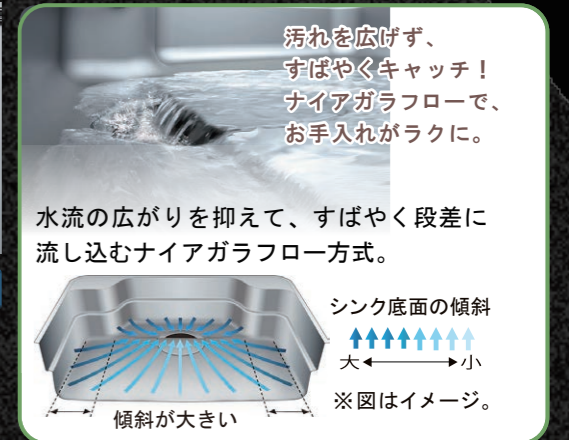

取手デザイン ※どちらかお好みのデザインをお選びください。

ラインQ
(シルバー)

ラインU
(ブラック)

ワークトップカラー

人造大理石トップ

インテリアに合わせてカラーコーディネート。耐久性にも優れた人造大理石トップです。

QW/ベージュホワイト

シンクカラー

●スキットシンク

■ ステンレス

「お手入れしやすさ」と「片付けやすさ」に優れたこれからの基準となるシンクです。

キッチンパネルカラー

お掃除のしやすさが違う、目地のないフラットなキッチンパネル。

MEシリーズ

BX
ラファントホワイト

BV
ラファントベージュ