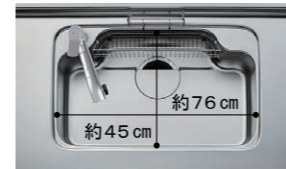

※表示寸法は内寸法です。深さ約19.5cm
※水栓の位置は左右が選べます。

ステンレス排水口

「お手入れしやすさ」と「片付けやすさ」に優れたシンクです。水ハネ音が静かな静音設計。まな板スタンド付ワイヤーポケット

シンクに落ちたゴミをすばやく流せるナイアガラフロー方式。汚れが溜まりにくいから、お手入れがラク。

水栓金具

オールインワン浄水栓DSタイプ・エコハンドル JFAD466SYXJG5M

レンジフード

シルバー 加熱機器連動付
サイドマントルNSDタイプ SMNSD931SIRM