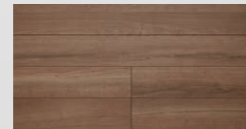

ラシッサ Dフロアアース

足ざわりのよさとエコにこだわった「ラシッサ Dフロアアース」。
落ち着いたある、洗練された低彩度デザイン。

D1/イタリアンウォルナットF
(ほんのり Foot feel)

DX/チェスナットF
(しっかり Foot feel)

DJ/ホワイトオークF
(ほんのり Foot feel)

DP/ライトオークF
(ほんのり Foot feel)

D2/メープルF
(さらっと Foot feel)

D3/ライトメープルF
(さらっと Foot feel)

DY/チェリーF
(さらっと Foot feel)

DK/ナチュラルオークF
(ほんのり Foot feel)

DZ/ウォルナットF
(ほんのり Foot feel)

DL/スモークオークF
(ほんのり Foot feel)

DH/チークF
(ほんのり Foot feel)

DR/ショコラオークF
(ほんのり Foot feel)

機能