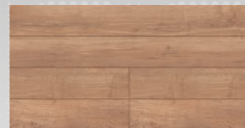

ラシッサ Dフロアアース

足ざわりのよさとエコにこだわった「ラシッサ Dフロアアース」。
落ち着いたある、洗練された低彩度デザイン。

D1/イタリアンウォルナットF
(ほんのり Foot feel)

DX/チェスナットF
(しっかり Foot feel)

DJ/ホワイトオークF
(ほんのり Foot feel)

DP/ライトオークF
(ほんのり Foot feel)

D2/メープルF
(さらっと Foot feel)

D3/ライトメープルF
(さらっと Foot feel)

DY/チェリーF
(さらっと Foot feel)

DK/ナチュラルオークF
(ほんのり Foot feel)

DZ/ウォルナットF
(ほんのり Foot feel)

DL/スモークオークF
(ほんのり Foot feel)

DH/チークF
(ほんのり Foot feel)

DR/ショコラオークF
(ほんのり Foot feel)

機能