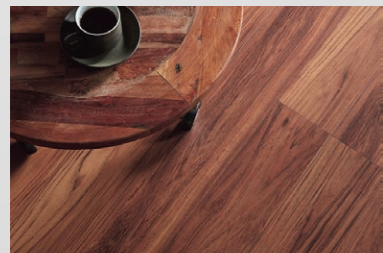

ラシッサ Dフロアアース

足ざわりのよさとエコにこだわった「ラシッサ Dフロアアース」。
落ち着いたある、洗練された低彩度デザイン。

D1/イタリアンウォルナットF
(ほんのり Foot feel)

DX/チェスナットF
(しっかり Foot feel)

DJ/ホワイトオークF
(ほんのり Foot feel)

DP/ライトオークF
(ほんのり Foot feel)

D2/メープルF
(さらっと Foot feel)

D3/ライトメープルF
(さらっと Foot feel)

DY/チェリーF
(さらっと Foot feel)

DK/ナチュラルオークF
(ほんのり Foot feel)

DZ/ウォルナットF
(ほんのり Foot feel)

DL/スモークオークF
(ほんのり Foot feel)

DH/チークF
(ほんのり Foot feel)

DR/ショコラオークF
(ほんのり Foot feel)

機能

階段ユニット

ベーシックタイプ(スリップ止め仕様)・36mm厚

熟成された、味わいのある意匠で、個性あふれた空間が実現します。

床: チェスナットF
階段: チェスナット(ソフトガード段鼻なし仕様)

COLOR

1/ イタリアンウォルナット

2/ メープル

3/ ライトメープル