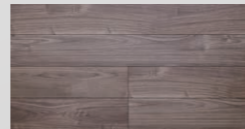

ラシッサ Dフロアアース

足ざわりのよさとエコにこだわった「ラシッサ Dフロアアース」。
落ち着いたある、洗練された低彩度デザイン。

D1/イタリアンウォルナットF
(ほんのり Foot feel)

DX/チェスナットF
(しっかり Foot feel)

DJ/ホワイトオークF
(ほんのり Foot feel)

DP/ライトオークF
(ほんのり Foot feel)

D2/メープルF
(さらっと Foot feel)

D3/ライトメープルF
(さらっと Foot feel)

DY/チェリーF
(さらっと Foot feel)

DK/ナチュラルオークF
(ほんのり Foot feel)

DZ/ウォルナットF
(ほんのり Foot feel)

DL/スモークオークF
(ほんのり Foot feel)

DH/チークF
(ほんのり Foot feel)

DR/ショコラオークF
(ほんのり Foot feel)

機能