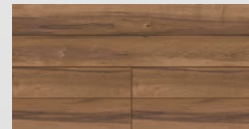

ラシッサ Dフロアアース

足ざわりのよさとエコにこだわった「ラシッサ Dフロアアース」。
落ち着いたある、洗練された低彩度デザイン。

D1/イタリアンウォルナットF
(ほんのり Foot feel)

DX/チェスナットF
(しっかり Foot feel)

DJ/ホワイトオークF
(ほんのり Foot feel)

DP/ライトオークF
(ほんのり Foot feel)

D2/メープルF
(さらっと Foot feel)

D3/ライトメープルF
(さらっと Foot feel)

DY/チェリーF
(さらっと Foot feel)

DK/ナチュラルオークF
(ほんのり Foot feel)

DZ/ウォルナットF
(ほんのり Foot feel)

DL/スモークオークF
(ほんのり Foot feel)

DH/チークF
(ほんのり Foot feel)

DR/ショコラオークF
(ほんのり Foot feel)

機能