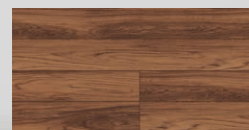

D3/ライトメープルF
(さらっと Foot feel)

DY/チェリーF
(さらっと Foot feel)

DK/ナチュラルオークF
(ほんのり Foot feel)

DZ/ウォルナットF
(ほんのり Foot feel)

DL/スモークオークF
(ほんのり Foot feel)

DH/チークF
(ほんのり Foot feel)

DR/ショコラオークF
(ほんのり Foot feel)

機能