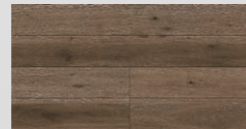

ラシッサ Dフロアアース

足ざわりのよさとエコにこだわった「ラシッサ Dフロアアース」。
落ち着いたある、洗練された低彩度デザイン。

D1/イタリアンウォルナットF
(ほんのり Foot feel)

DX/チェスナットF
(しっかり Foot feel)

DJ/ホワイトオークF
(ほんのり Foot feel)

DP/ライトオークF
(ほんのり Foot feel)

D2/メープルF
(さらっと Foot feel)

D3/ライトメープルF
(さらっと Foot feel)

DY/チェリーF
(さらっと Foot feel)

DK/ナチュラルオークF
(ほんのり Foot feel)

DZ/ウォルナットF
(ほんのり Foot feel)

DL/スモークオークF
(ほんのり Foot feel)

DH/チークF
(ほんのり Foot feel)

DR/ショコラオークF
(ほんのり Foot feel)

機能