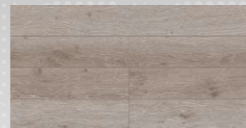

ラシッサ Dフロアアース

足ざわりのよさとエコにこだわった「ラシッサ Dフロアアース」。
落ち着いたある、洗練された低彩度デザイン。

D1/イタリアンウォルナットF
(ほんのり Foot feel)

DX/チェスナットF
(しっかり Foot feel)

DJ/ホワイトオークF
(ほんのり Foot feel)

DP/ライトオークF
(ほんのり Foot feel)

D2/メープルF
(さらっと Foot feel)

D3/ライトメープルF
(さらっと Foot feel)

DY/チェリーF
(さらっと Foot feel)

DK/ナチュラルオークF
(ほんのり Foot feel)

DZ/ウォルナットF
(ほんのり Foot feel)

DL/スモークオークF
(ほんのり Foot feel)

DH/チークF
(ほんのり Foot feel)

DR/ショコラオークF
(ほんのり Foot feel)

機能