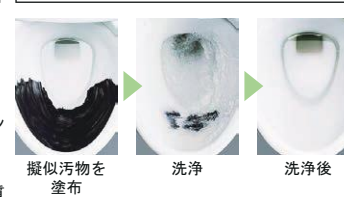

カラーバリエーション

便器・手洗器・便座カラー

便器: BW1
便座・手洗器: W
ビュアホワイト

キャビネットカラー

LD
クリエター

リモコンデザイン

壁リモコン

キレイ機能

パワーストリーム洗浄

強力な水流が便器鉢内のすみずみまで回り、少ない水でもしっかり汚れを洗い流します。

フチレス形状

フチを丸ごとなくし、サッとひと拭き、お掃除ラクラクです。

ハイパーキラミック

キズ、汚れに強く、銀イオンパワーで細菌の繁殖も抑えます。

キズ汚れに強い

高硬度のジルコンを釉薬の表面まで含んでいるので、キズがつきにくく、汚れの付着を軽減します。

汚物汚れに強い

お掃除ラクラク

お掃除にくいタンクまわりをキャビネットで隠しトイレのまわりを拭くだけ。

しっかり収納

左右の収納スペースで室内もすっきり。

しっかりエコ

エコロジーでエコノミー。大切な水をムダなく賢く節約します。

ECO5