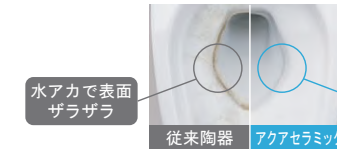

カラーパリエーション

| リモコン |

アクアセラミック

汚れがつかない*衛生陶器に最適な新素材が誕生。
簡単お掃除で新品のようなツルツルが、100年続きます。

便器鉢面に付いた汚物汚れが、
トイレを洗浄するとつるんと落ちます。

リング状の黒ずみや便器くすみの原因となる
水アカが固着しません*。

水のチカラで、ずっと輝く

AQUA CERAMIC

フチを丸ごとなくし、サッとひと拭き、
お掃除ラクラクです。

女性専用レディスノズル

LIXILはノズルが2本。おしり洗浄用ノズル
とは別に、女性にやさしいビデ洗浄用ノズル
を搭載しました。

ノズル先端着脱

ノズルの先端を取り外して
カンタン交換可能です。

鉢内スプレー

便器の表面を濡らし、汚物汚れを付きにくくする
のでお掃除もラクラク。

トイレ手洗