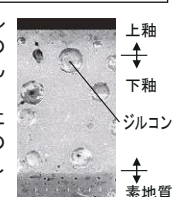

パワーストリーム洗浄

強力な水流が便器鉢内のすみずみまで回り、少ない水でもしっかり汚れを洗い流します。

フチレス形状

フチを丸ごとなくし、サッとひと拭き、お掃除ラクラクです。

ハイパーキラミック

キズ、汚れに強く、銀イオンパワーで細菌の繁殖も抑えます。

キズ汚れに強い

高硬度のジルコンを釉薬の表面まで含んでいるので、キズがつきにくく、汚れの付着を軽減します。