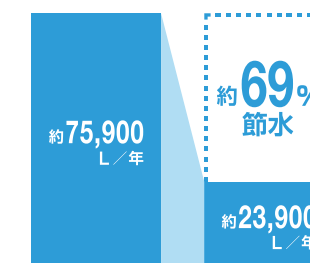

大洗浄 5L、小洗浄 3.8Lの「超節水 ECO5 トイレ」。
従来品※ (大 13L) と比べ約 **69%** の節水を実現。
2日でおフロ1杯分以上 (280L) 節約できます。
また、水道料金なら年間約 **13,800円** もお得です。

※ 1989~2001年発売品

2日でおフロ1杯以上の節水効果
(おフロ1杯を180Lで計算)

年間約 **13,800円** 節約できます。

【試算条件】4人家族 (男性2人、女性2人) が大1回/人・日、小3回/人・日使用した場合で算出。【引用元】省エネ・防犯住宅推進アプローチャック【単価】上下水道: 265円/m³ (税込)