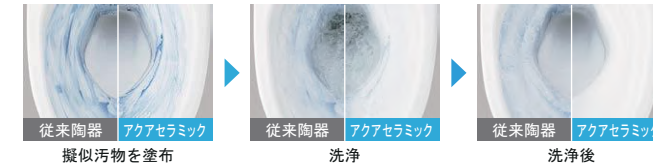

カラーパリエーション

| リモコン |

アクアセラミック

汚れがつかない*衛生陶器に最適な新素材が誕生。
簡単お掃除で新品のようなツルツルが、100年続きます。

便器鉢面に付いた汚物汚れが、
トイレを洗浄するとつるんと落ちます。

リング状の黒ずみや便器くすみの原因となる
水アカが固着しません*。

水のチカラで、ずっと輝く

AQUA CERAMIC

フチを丸ごとなくし、サッとひと拭き、
お掃除ラクラクです。

女性専用レディスノズル

LIXILはノズルが2本。おしり洗浄用ノズル
とは別に、女性にやさしいビデ洗浄用ノズル
を搭載しました。

ノズル先端着脱

ノズルの先端を取り外して
カンタン交換可能です。

鉢内スプレー

便器の表面を濡らし、汚物汚れを付きにくくする
のでお掃除もラクラク。

トイレ手洗