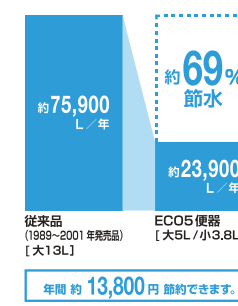

棚付 2連紙巻器
CF-AA64KU/LD

紙巻器カラー
LD/クリエダーク

フルオート便座

便器に近づくと自動で便フタが
開き離れると閉まり、便フタの開
け閉めがないので、腰への負担
が軽減されます。節電にもつな
がります。

※各写真・イラストはイメージです。見積り内容とは異なる場合がありますので、ご注意ください。

しっかりエコ

大切な水をムダなく賢く
節約します。
大洗浄5L、小洗浄3.8Lの「超節水ECO5
トイレ」。従来品*(大13L)と比べ約69%
の節水を実現。

※1989~2001年発売品 **ECO5**

【試算条件】4人家族(男性2人、女性2人)が大1回/人・日、小3回/人・日使用した場合で算出。【91円/元】省エネ・防犯住宅推進アプロ
チブック【単価】上下水道:265円/m³(税込)

◆お願い
商品によっては、改良などにより仕様、寸法、カラーなどに多少の変更が生じる場合がありますのでご了承ください。
商品写真は印刷のため、現物と若干異なりますので、実際の商品見本でお確かめください。
商品写真は参考例です。実際に花瓶や小物等を置かれる場合は、落下等の事故がないように取り扱いにご注意ください。
表示価格は、商品代のみメーカー希望小売価格で、取付費・工事費、消費税、セット写真の小物など別途ご負担をお願いいたします。
掲載内容及び写真・図版の無断転載はかたくお断りします。(許可なく転載・流用した場合、損害賠償が発生します。)