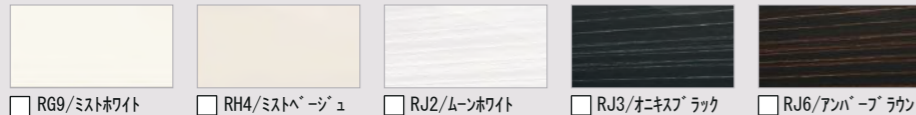

美しく上質なデザインでありながら
サイズや機能を選ぶことができるドレッサー。

写真はイメージです。見積り内容とは異なります。

■ 扉カラー

ミドルグレード

スタンダード

■ カウンターカラー ※ボウル部はカウンター同色です。

■ キャビネット本体カラー

全高2,200mm

限られたスペースの中でも開放的に過ごしたいというご要望に対して、全高2,200mm にすることで天井方向に伸びた広々とした鏡面に。

ソコまでてまなし排水口

排水口の底までお掃除カンタン
排水口の底部分に凹凸がなく、底が浅くなったことで、スポンジでサッとお掃除ができます。

水栓

ホースが引き出せるので、洗髪のすすぎや、洗面器の清掃に便利です。

シングルレバーシャワー水栓

◆エコハンドル
よく使う正面のハンドル位置で「水」を出す省エネ設計。